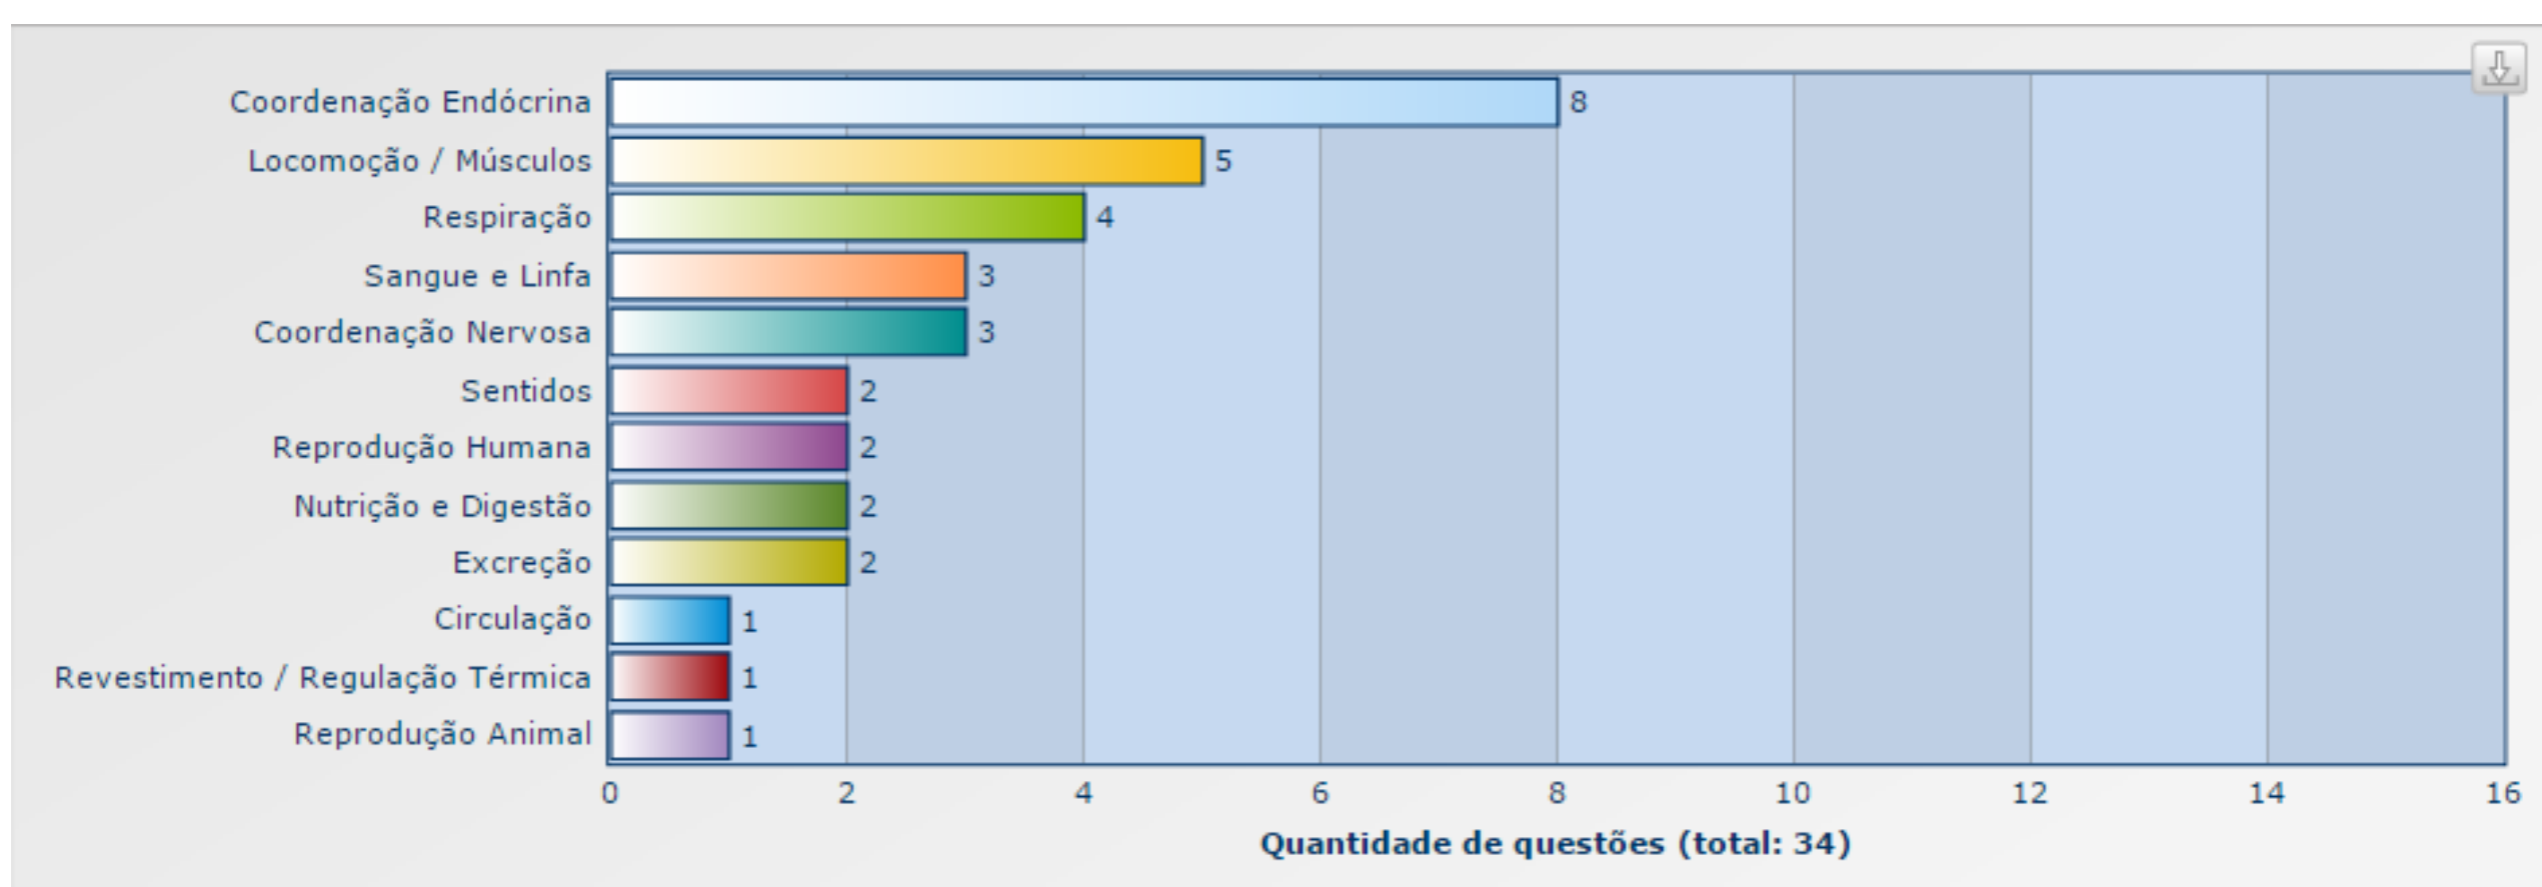

FISIOLOGIA ANIMAL E HUMANA