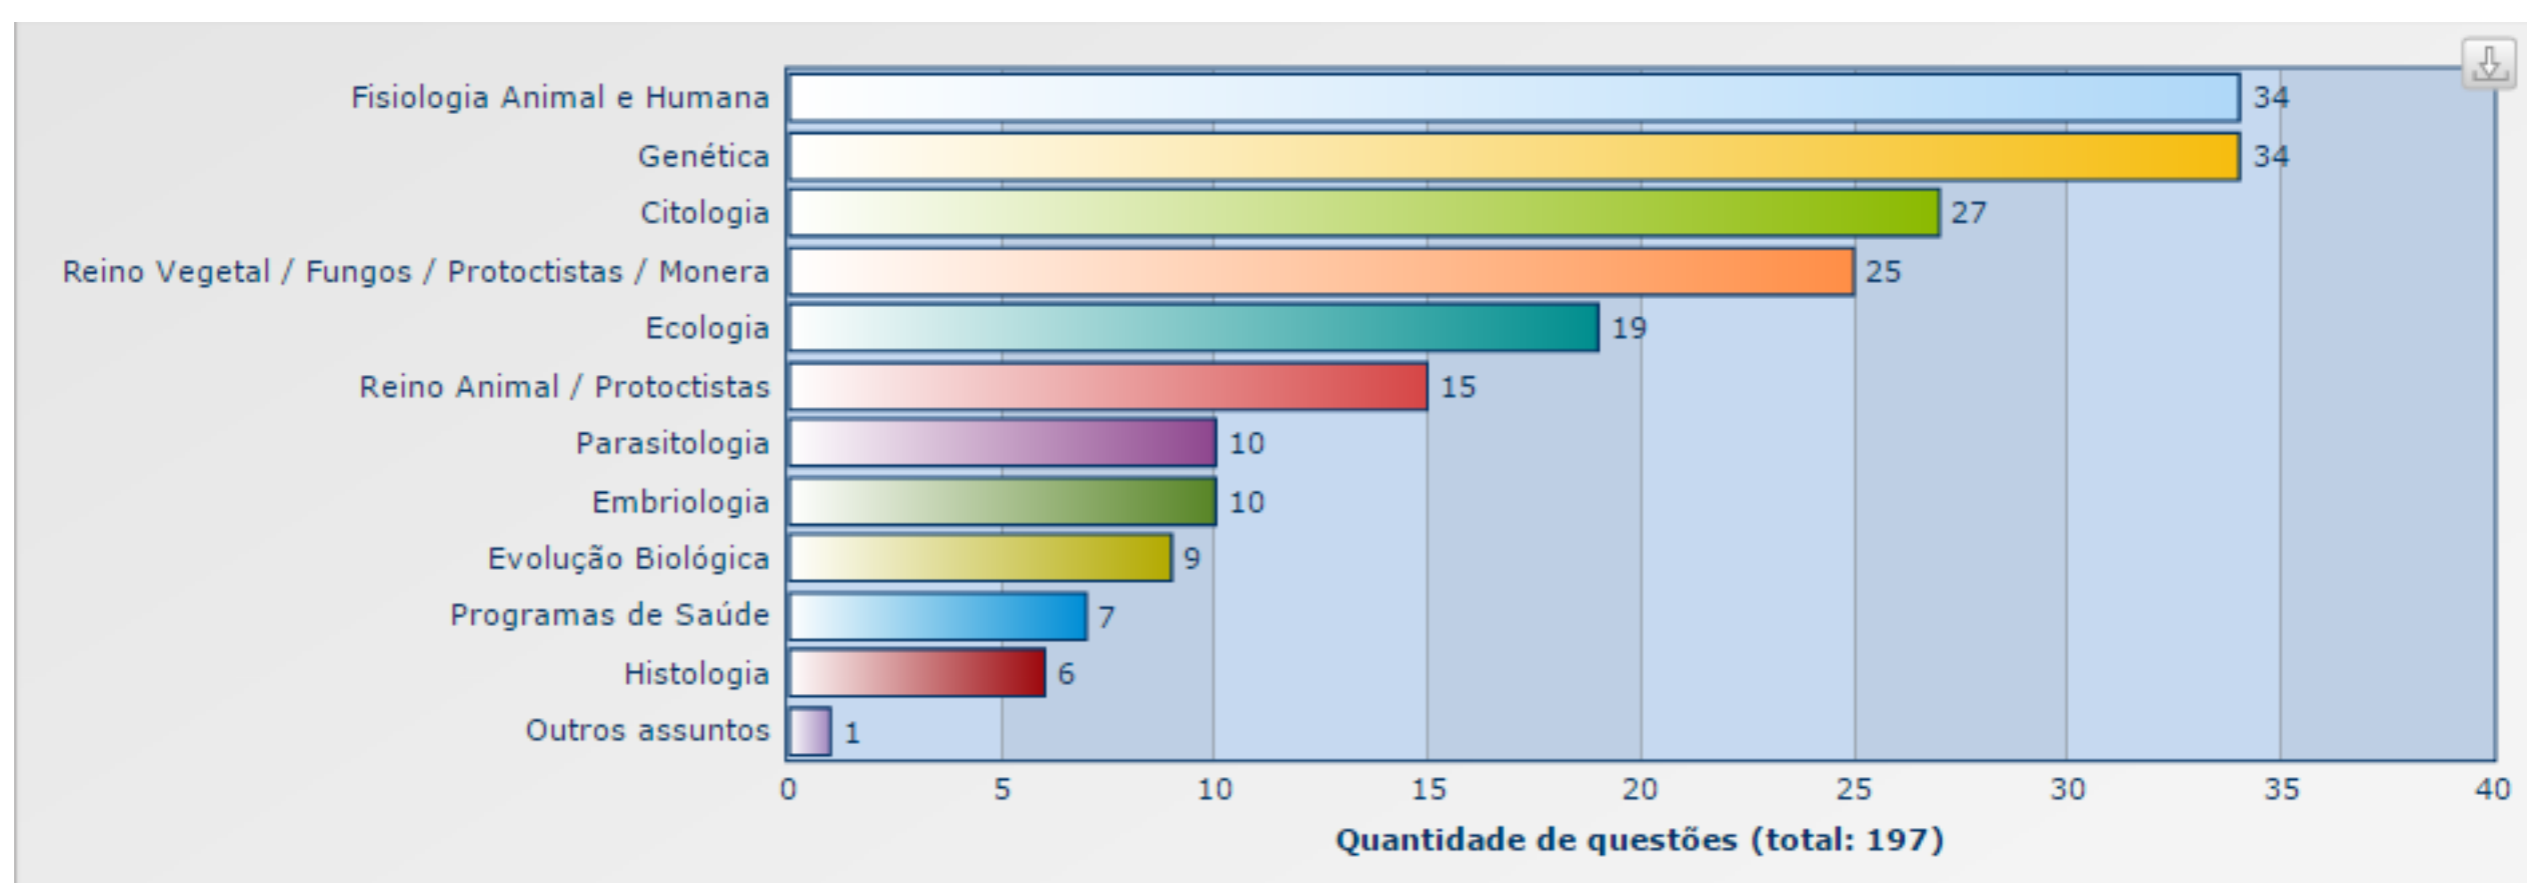

CONTEÚDOS MAIS ABORDADOS

2000 - 2016

BIOLOGIA