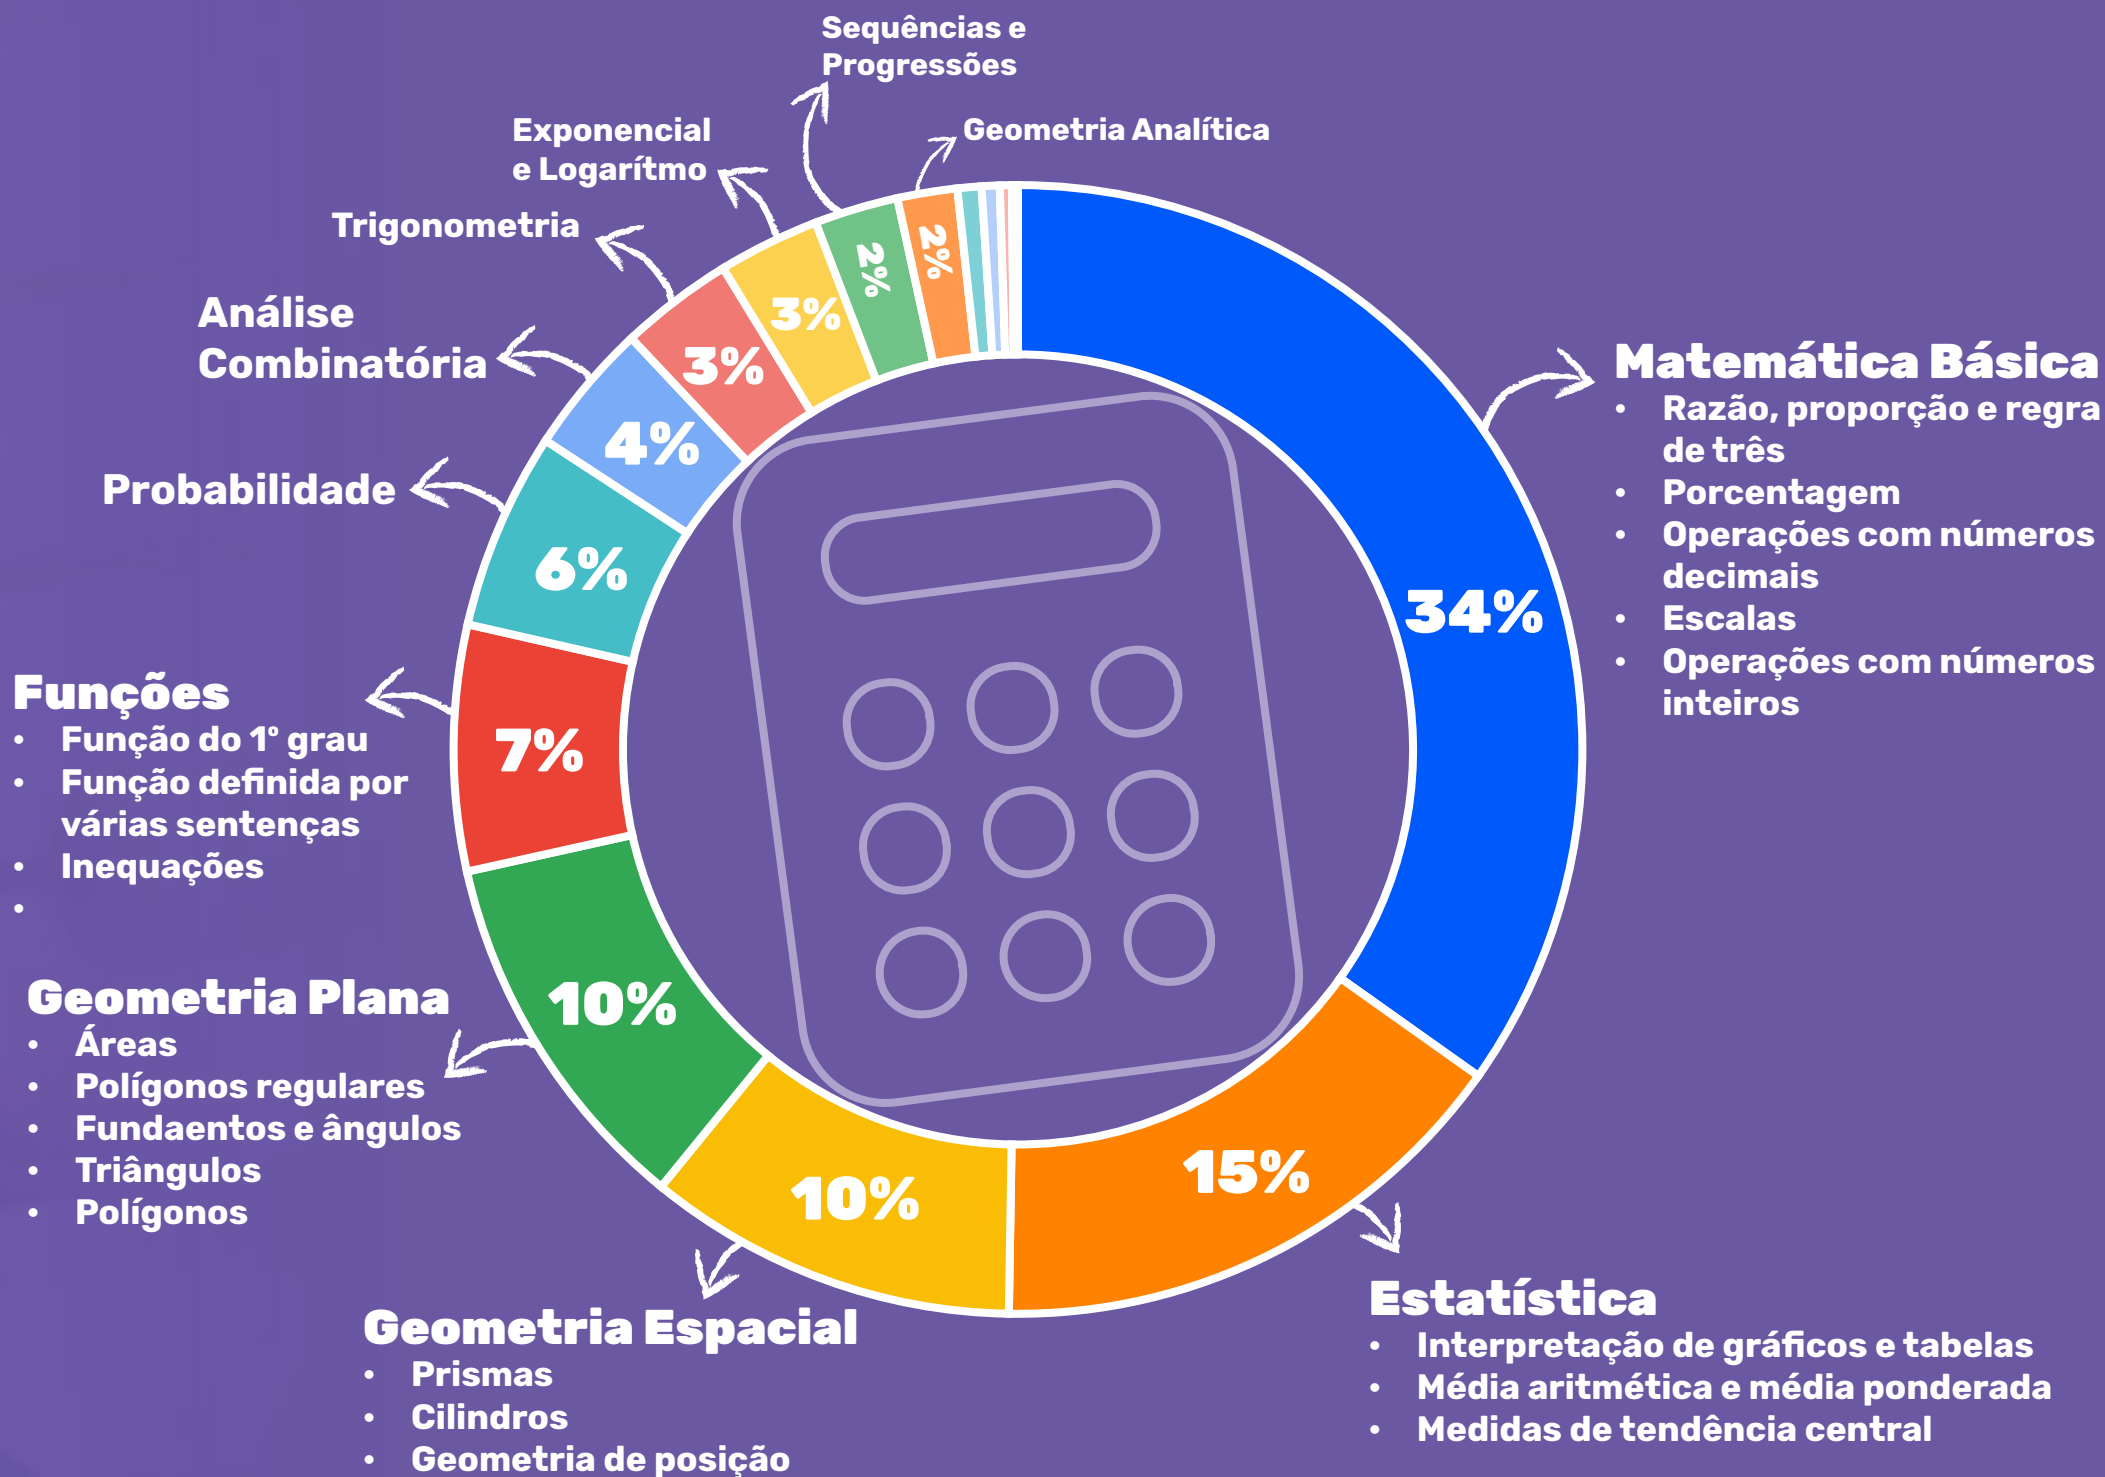

## Movimento Harmônico Simples

## Diversos

**TRINTA E CINCO POR CENTO** da prova de matemática do ENEM é **matemática básica**, por isso que sempre será dito: estude matemática básica pois, além de garantir 35% das questões, te prepara para resolver todos os outros assuntos.

# MATEMÁTICA

**Matemática Básica**

- Razão, proporção e regra de três
- Porcentagem
- Operações com números decimais
- Escalas
- Operações com números inteiros

**Funções**

- Função do 1º grau
- Função definida por várias sentenças
- Inequações