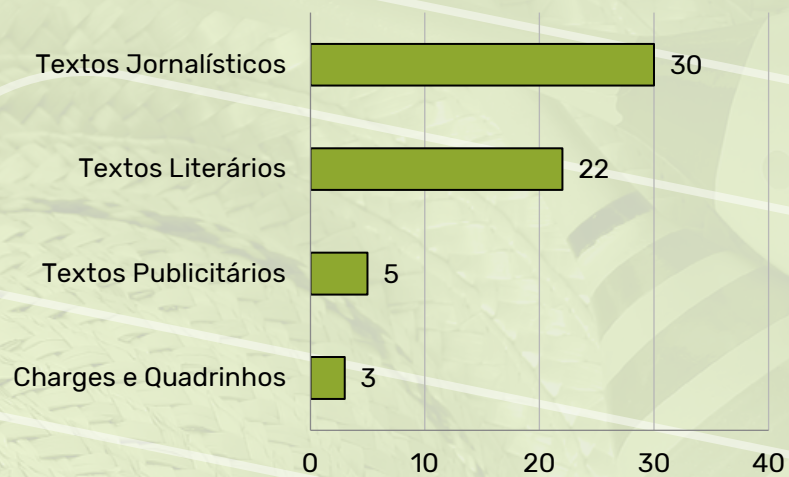

La Gramática Española