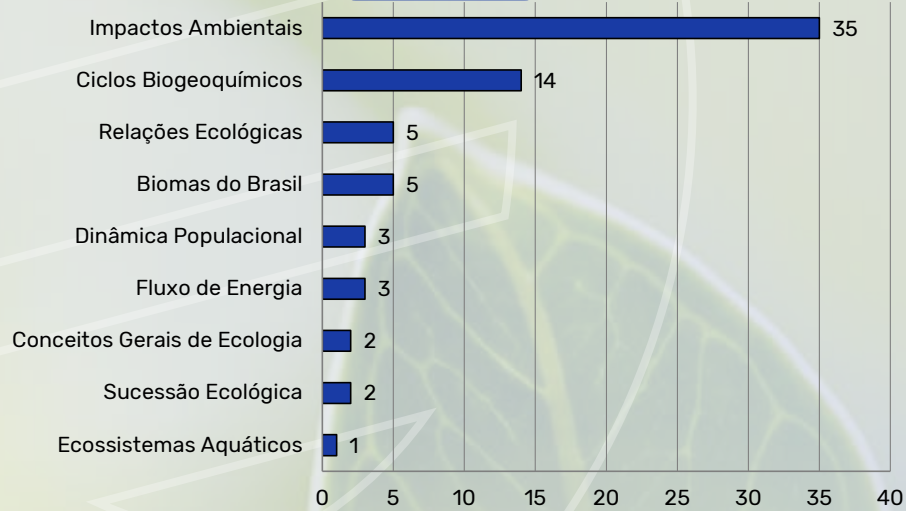

Se você quer garantir a nota máxima no Exame Nacional do Ensino Médio, tenho certeza de que essa análise, aliada aos cronogramas do AprovaTotal, vai te ajudar muito!

*Equipe do Aprova Total*

A prova de **Biologia** costuma trazer temas de forma contextualizada e, muitas vezes, interdisciplinar. É importante dar uma atenção especial aos conteúdos de **Ecologia**, que representam mais de **30%** da prova.

# BIOLOGIA

## Ecologia