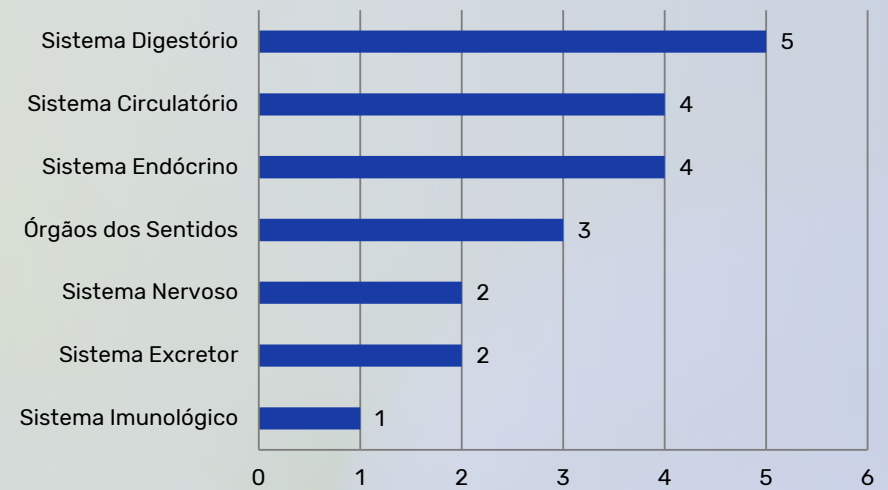

Fisiologia Humana