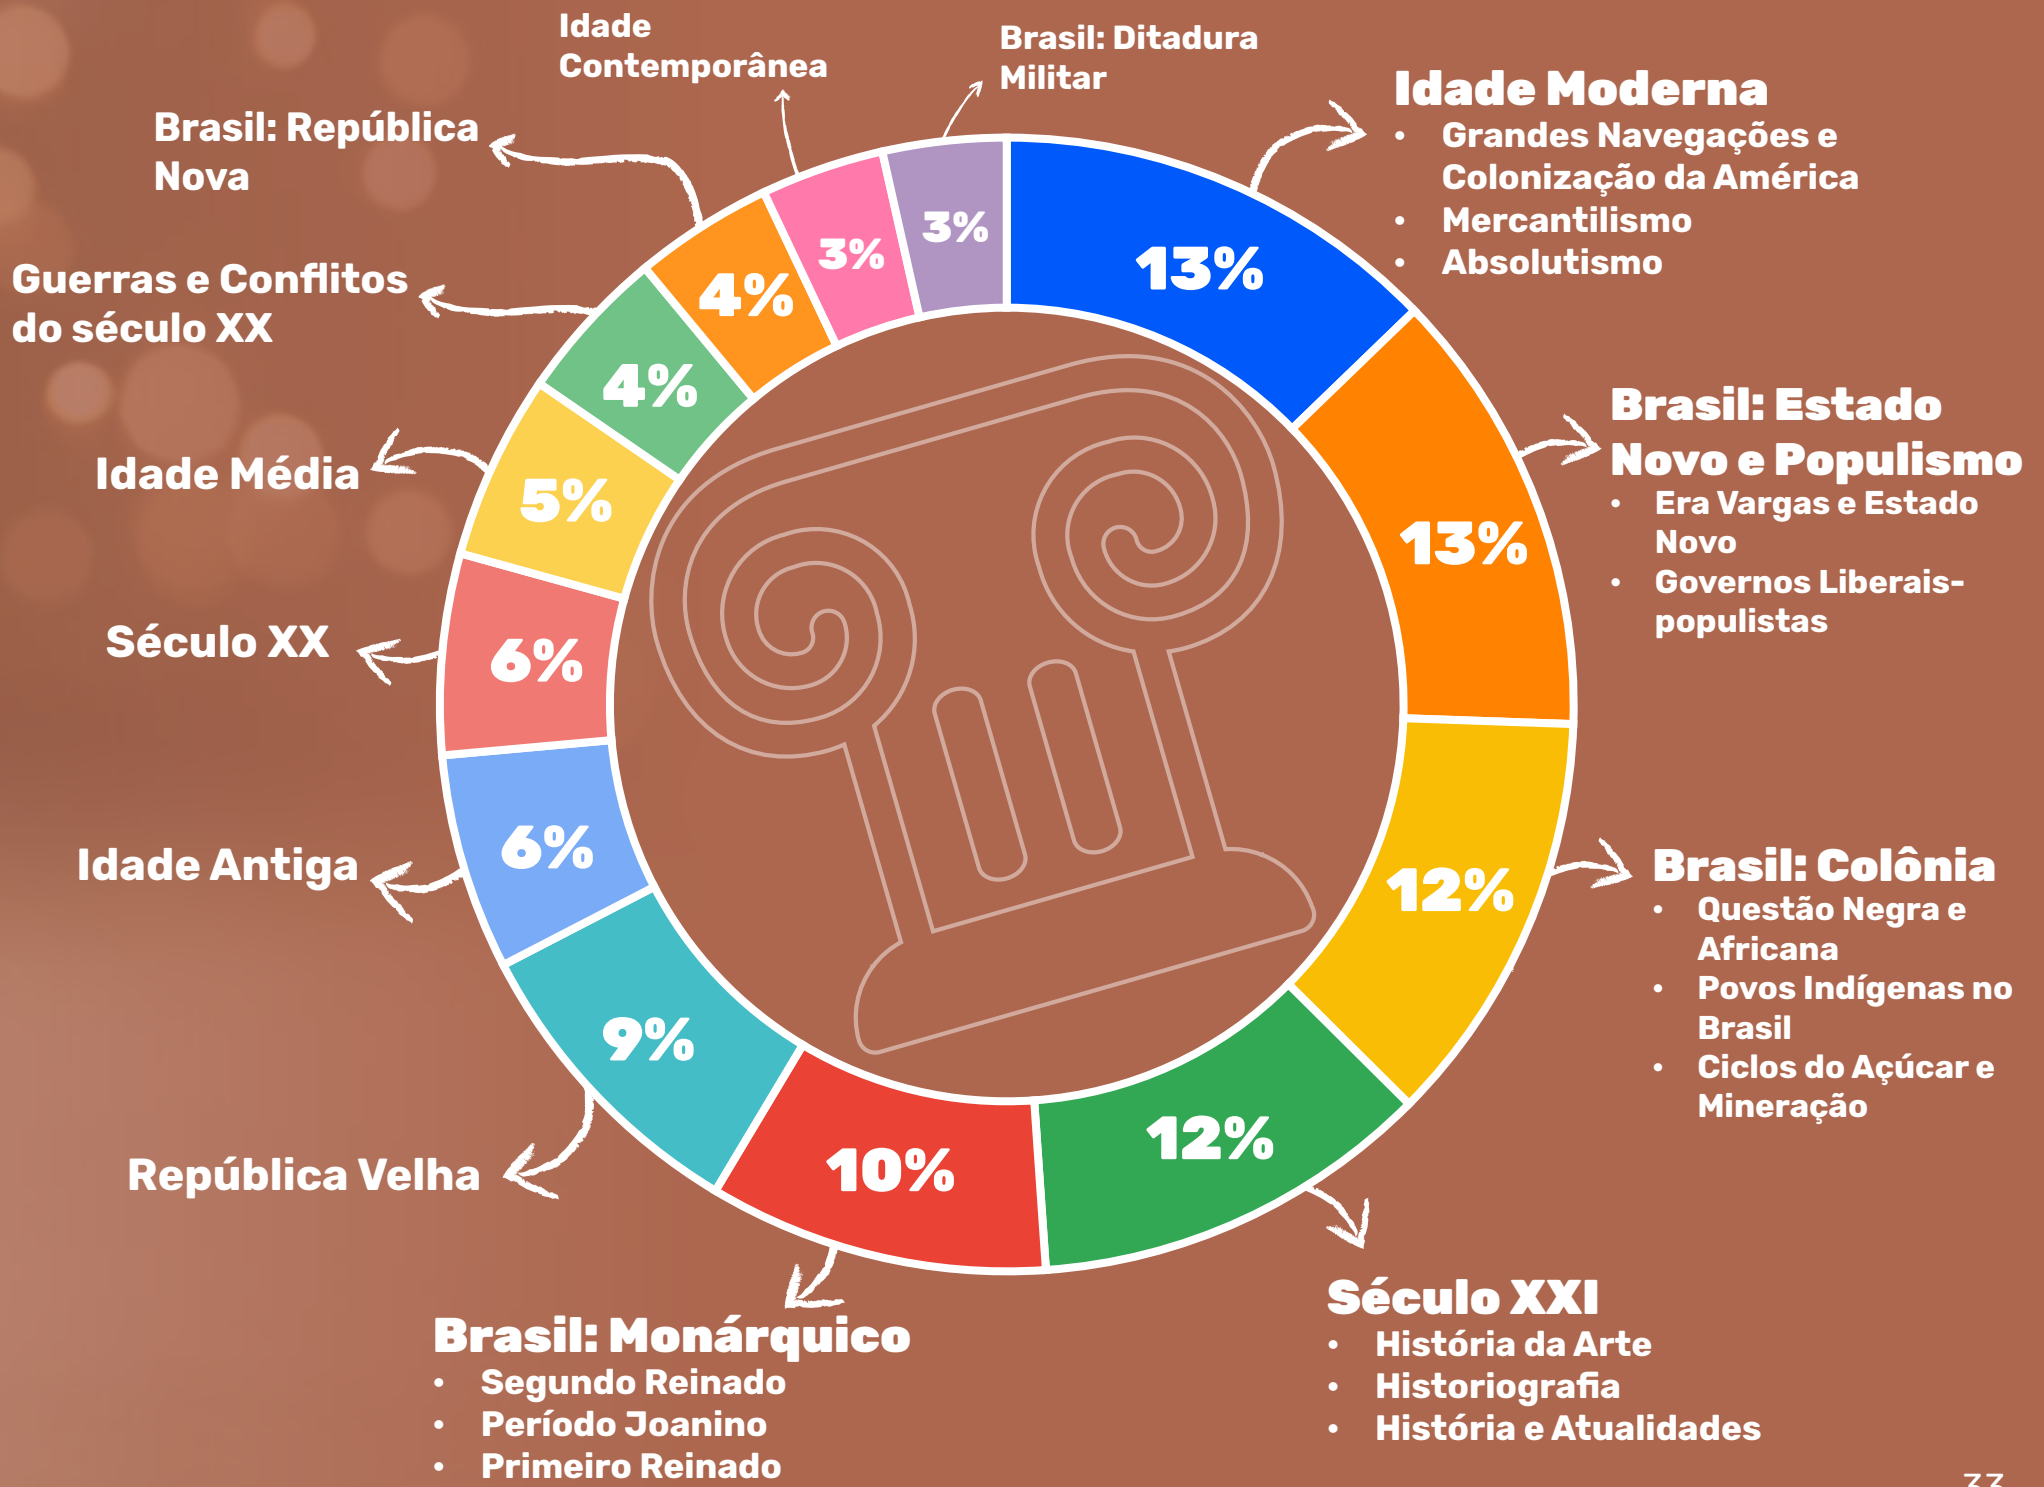

## Sistemas Lineares

## Conjuntos

## Módulo

O destaque no **ENEM** é a **Idade Moderna e o Brasil Colônia**, em que vários fatos aconteceram de maneira simultânea, como as Grandes Navegações e o processo de encontro cultural entre europeus com os povos indígenas. A **Era Vargas**, aparece como um dos temas em destaque, pelos acontecimentos marcantes. O **Tempo Presente** tem como direcionamento a História da Arte, Historiografia e Atualidades, que envolvem fatos atuais. Por fim, o **Brasil Monárquico**, por se tratar de um período de uma construção da identidade nacional e a escravidão.

# HISTÓRIA

**Idade Moderna**

- Grandes Navegações e Colonização da América
- Mercantilismo
- Absolutismo

**Brasil: Estado Novo e Populismo**

- Era Vargas e Estado Novo
- Governos Liberais-populistas

**Brasil: Colônia**