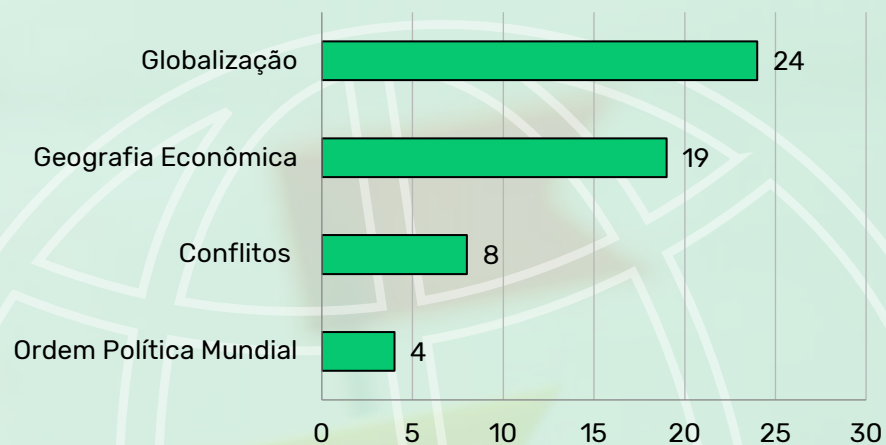

Geopolítica