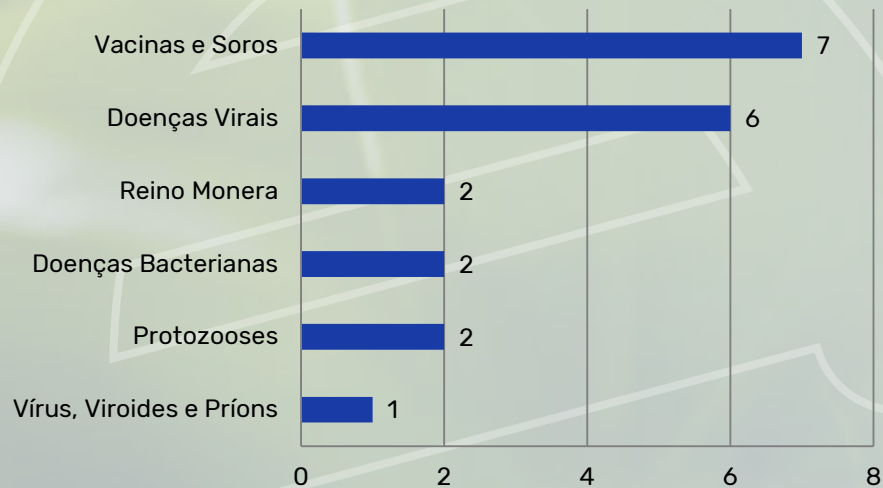

Microbiologia