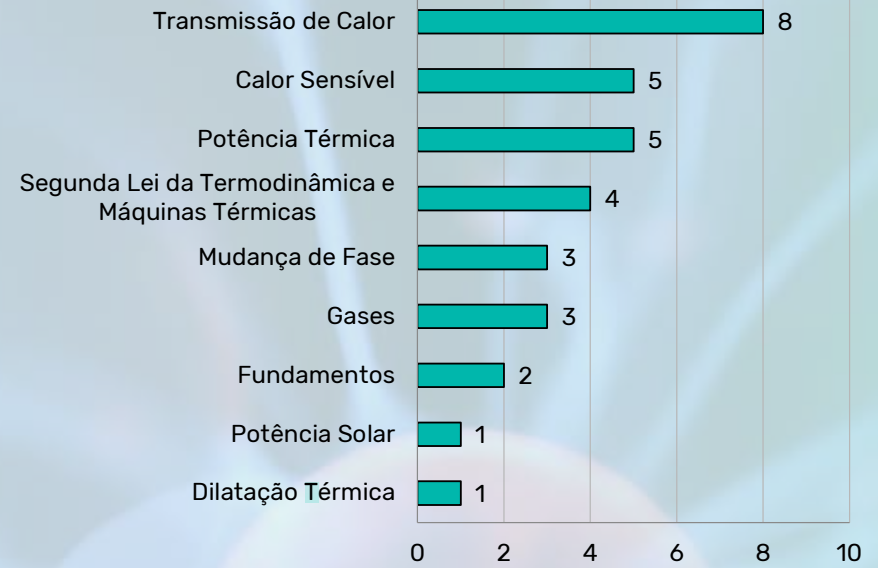

Termologia