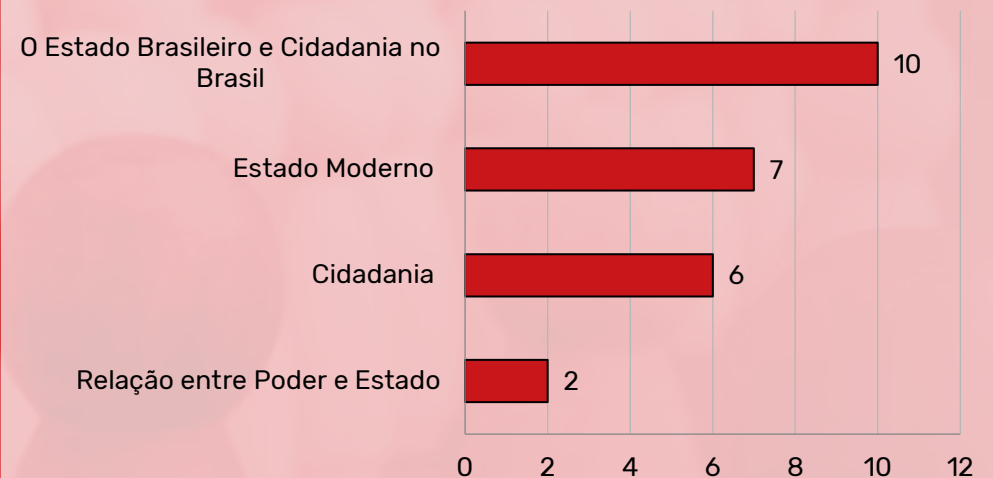

Estado e Cidadania