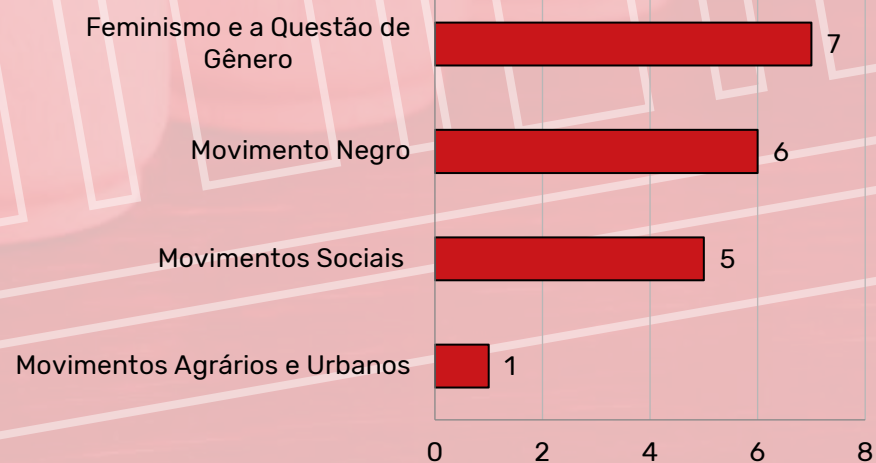

Movimentos Sociais