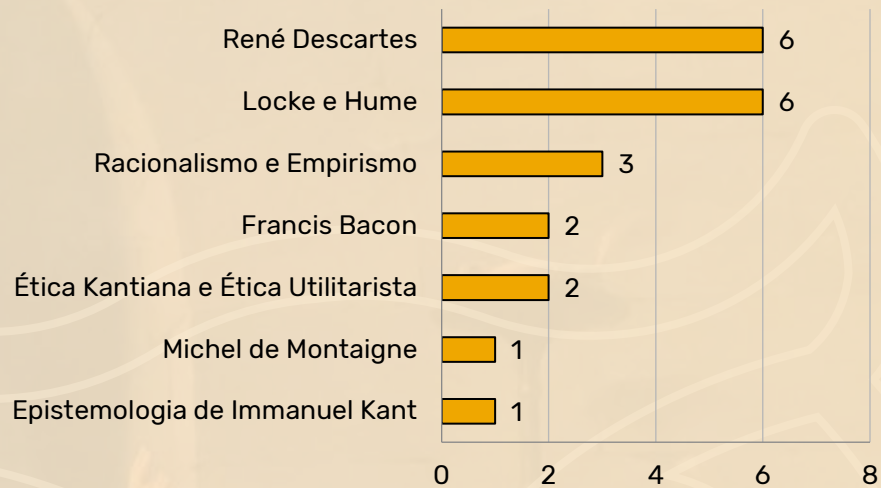

Filosofia Moderna