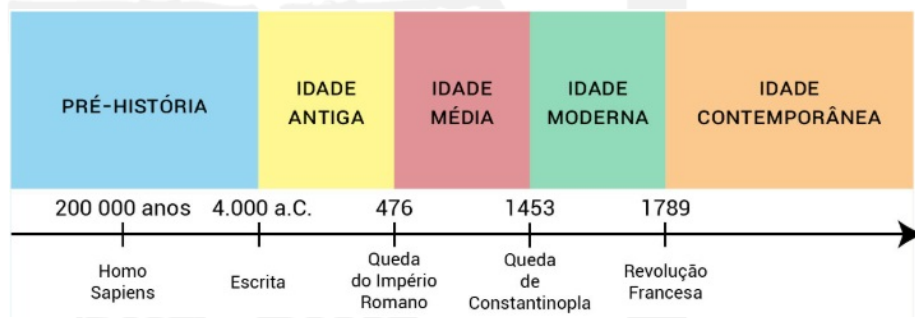

Linha do Tempo

A História e o Tempo - Linha do Tempo

Ao falar em rupturas e continuidades a Linha do Tempo é um grande exemplo disto. A linha é uma grande continuidade porém quebrada em pedaços:

Fonte: <https://www.stoodi.com.br/resumos/historia/linha-do-tempo/>

A linha do tempo é uma continuidade com várias rupturas que vão dando origem às diferentes idades históricas. Esta linha do tempo é utilizada para o mundo inteiro. Entretanto, ela está longe de ser perfeita. A linha do tempo apresenta alguns problemas: visão eurocêntrica, apresenta apenas fatos políticos, estabelece uma ideia de progresso ao longo do tempo