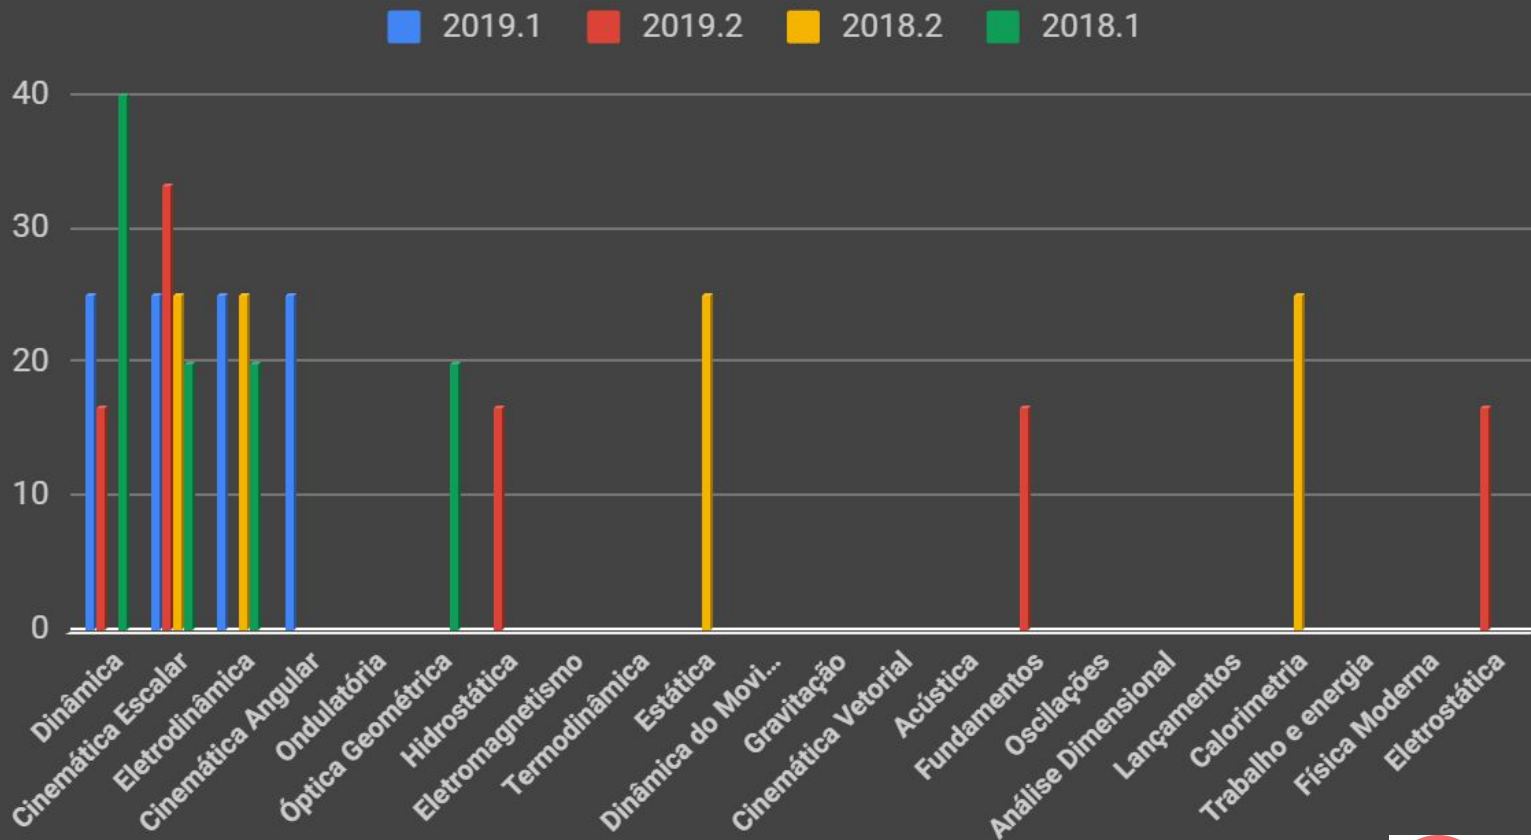

Fundamentos

16,6%

Hidroestática

16,6%

Cinemática Escalar

33,4%

Análise de incidência UERJ 2019.1 - Física

Análise de incidência UERJ 2018.2 - Física

Análise de incidência UERJ 2018.1 - Física

Análise de incidência UERJ - Física

Química

Análise de incidência UERJ 2019.2 - Química

Análise de incidência UERJ 2019.1 - Química

Análise de incidência UERJ 2018.2 - Química

Análise de incidência UERJ 2018.1 - Química

Análise de incidência UERJ - Química

Geografia

Análise de incidência UERJ 2019.2 - Geografia

Análise de incidência UERJ 2019.1 - Geografia

Análise de incidência UERJ 2018.2 - Geografia