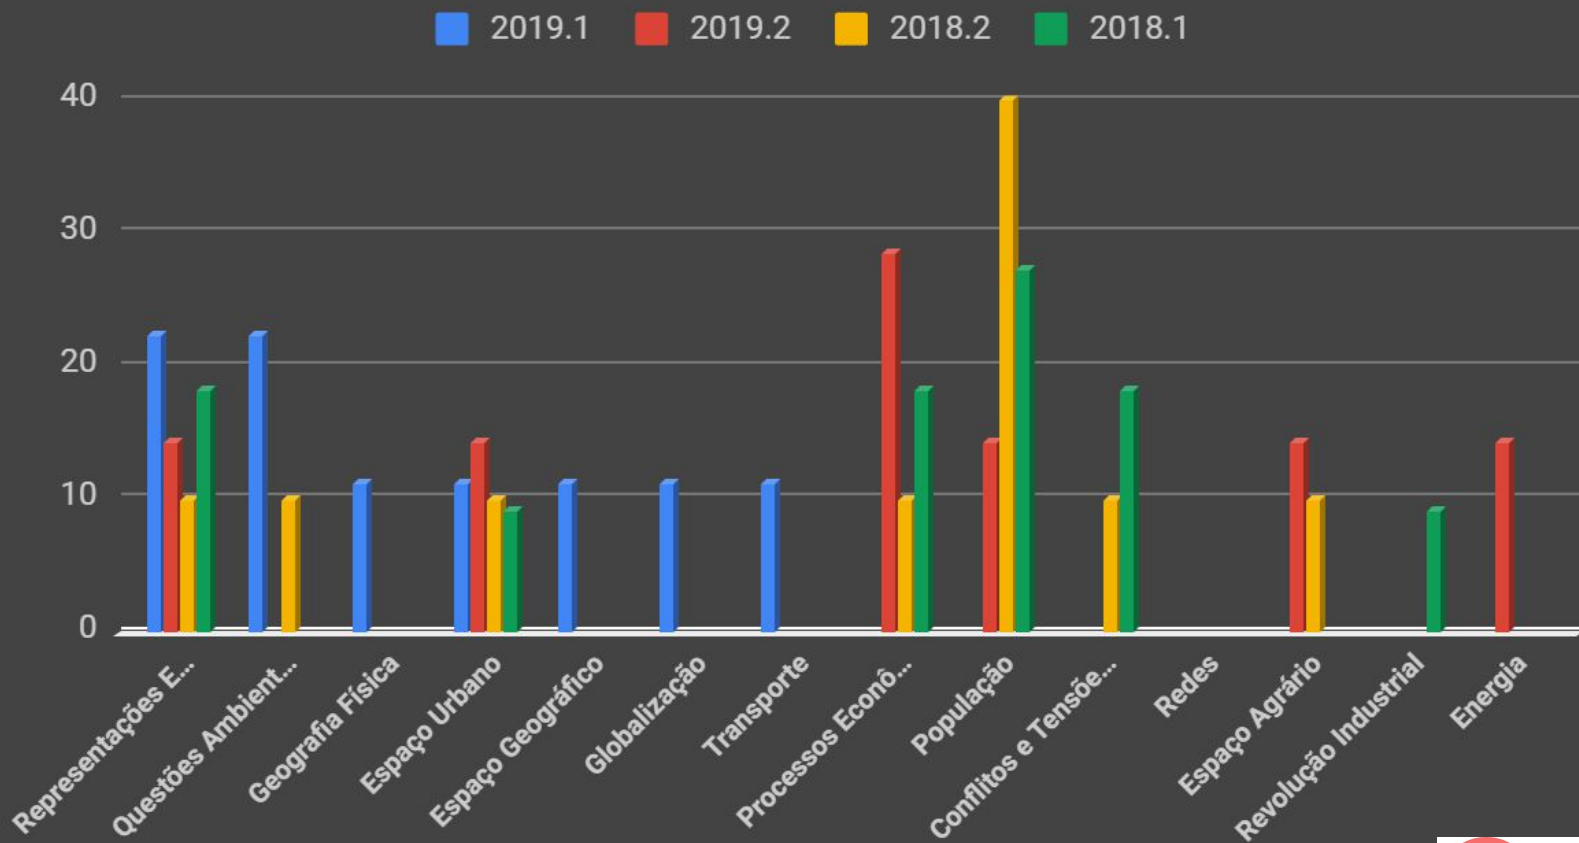

Análise de incidência UERJ - Geografia