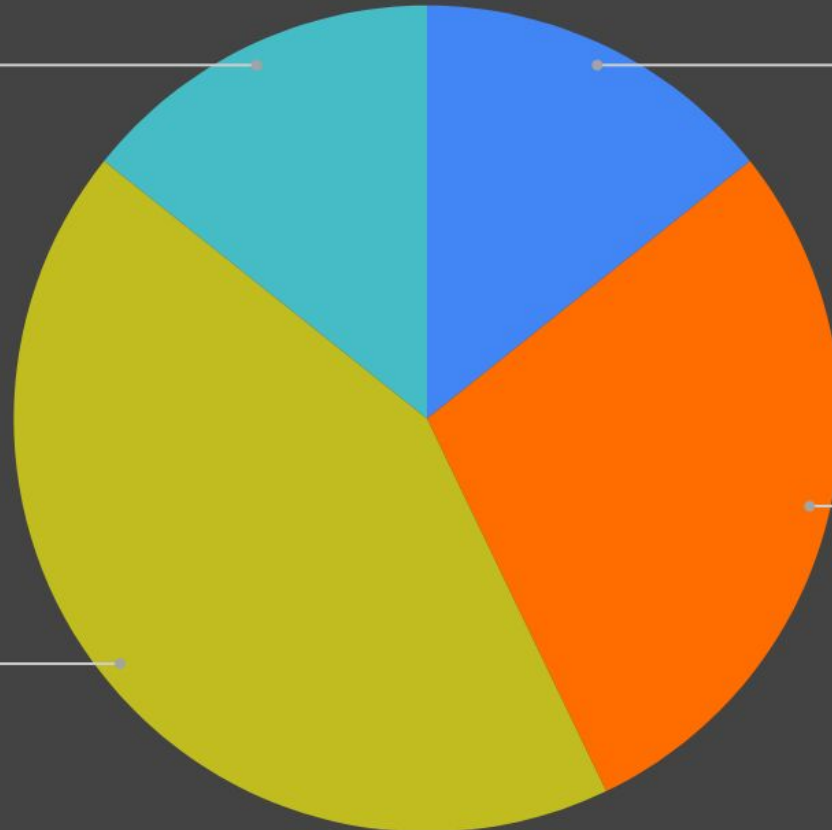

12,5%

Sequência

12,5%

Razão e Proporção

37,5%

Geometria Plana

12,5%

Análise de incidência UERJ 2018.1 - Matemática

Análise de incidência UERJ - Matemática

Biologia

Análise de incidência UERJ 2019.2 - Biologia

Análise de incidência UERJ 2019.1 - Biologia

Análise de incidência UERJ 2018.2 - Biologia

Histologia
14,3%

Citologia
14,3%

Origem da Vida e Evol...
42,9%

Botânica
28,6%

Análise de incidência UERJ 2018.1 - Biologia

Bioquímica

10,0%

Ecologia

20,0%

Classificação e Siste...

20,0%

Genética

10,0%

Embriologia

10,0%

Origem da Vida e Evol...

20,0%

Reino Animal