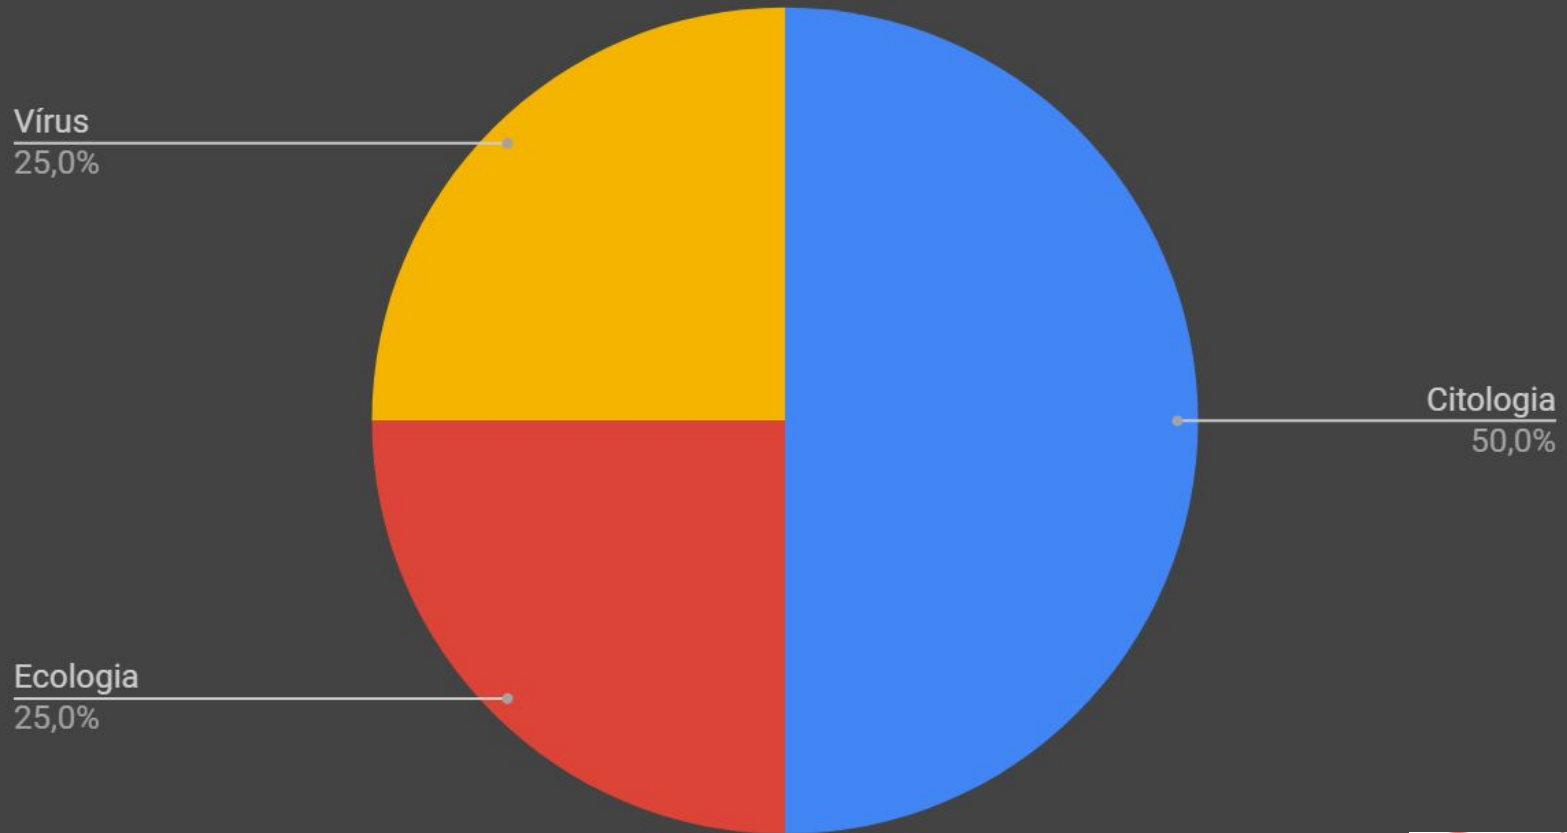

Análise de incidência UERJ - Matemática

Biologia

Análise de incidência UERJ 2019.2 - Biologia

Análise de incidência UERJ 2019.1 - Biologia

Análise de incidência UERJ 2018.2 - Biologia

Histologia
14,3%

Citologia
14,3%

Origem da Vida e Evol...
42,9%

Botânica
28,6%

Análise de incidência UERJ 2018.1 - Biologia

Bioquímica

10,0%

Ecologia

20,0%

Classificação e Siste...

20,0%

Genética

10,0%

Embriologia

10,0%

Origem da Vida e Evol...

20,0%

Reino Animal