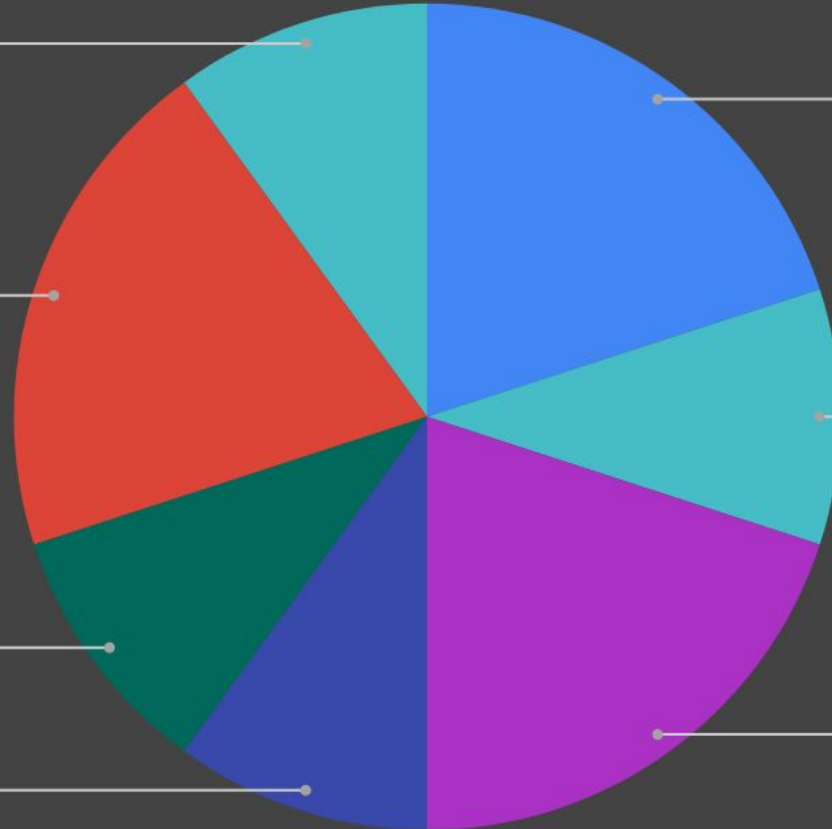

Origem da Vida e Evol...
42,9%

Botânica
28,6%

Análise de incidência UERJ 2018.1 - Biologia

Bioquímica

10,0%

Ecologia

20,0%

Classificação e Siste...

20,0%

Genética

10,0%

Embriologia

10,0%

Origem da Vida e Evol...

20,0%

Reino Animal

10,0%

Análise de incidência UERJ - Biologia

Física

Análise de incidência UERJ 2019.2 - Física

Eletrostática

16,6%

Dinâmica

16,6%