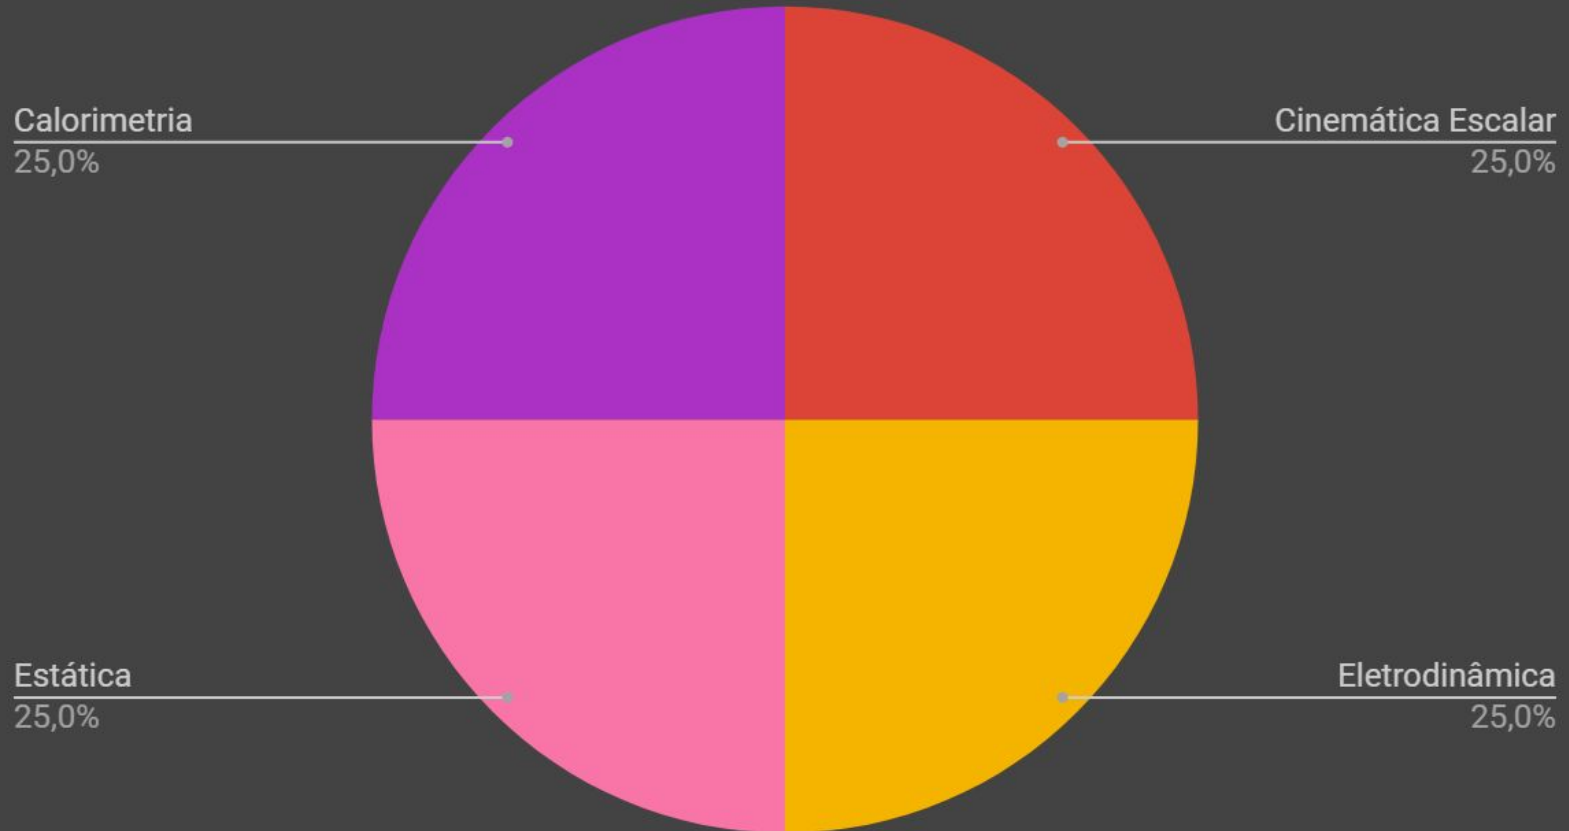

10,0%

Análise de incidência UERJ - Biologia

Física

Análise de incidência UERJ 2019.2 - Física

Eletrostática

16,6%

Dinâmica

16,6%

Fundamentos

16,6%

Hidroestática

16,6%

Cinemática Escalar

33,4%

Análise de incidência UERJ 2019.1 - Física

Análise de incidência UERJ 2018.2 - Física

Análise de incidência UERJ 2018.1 - Física

Análise de incidência UERJ - Física

Química

Análise de incidência UERJ 2019.2 - Química

Análise de incidência UERJ 2019.1 - Química

Análise de incidência UERJ 2018.2 - Química