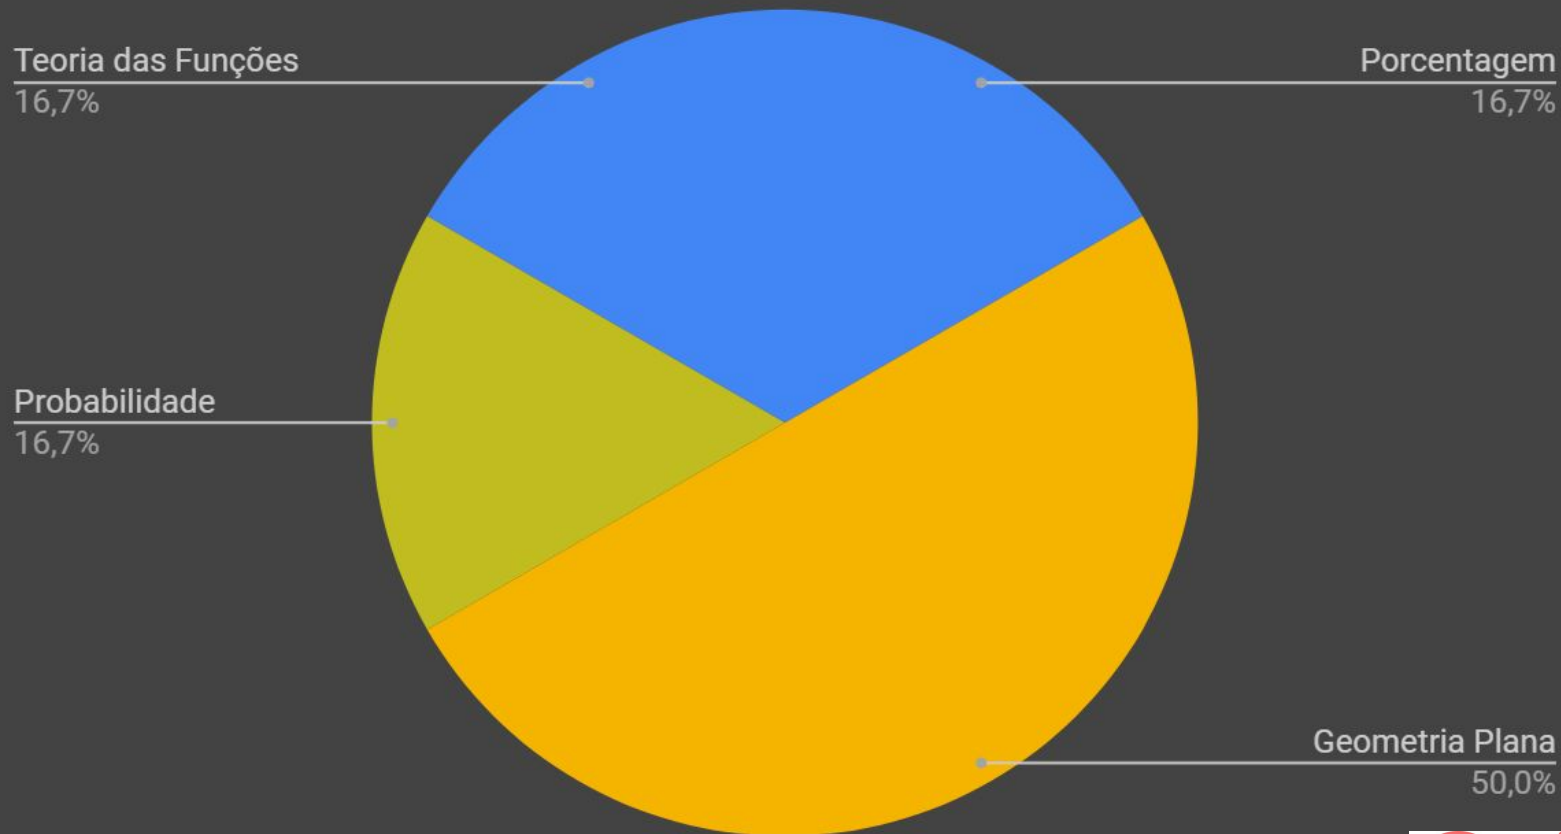

37,5%

Análise de incidência UERJ 2019.1 - Matemática

Análise de incidência UERJ 2018.2 - Matemática

Geometria Espacial

12,5%

Porcentagem

12,5%

Probabilidade

12,5%

Sequência

12,5%

Razão e Proporção

37,5%

Geometria Plana

12,5%

Análise de incidência UERJ 2018.1 - Matemática

Análise de incidência UERJ - Matemática

Biologia

Análise de incidência UERJ 2019.2 - Biologia

Análise de incidência UERJ 2019.1 - Biologia

Análise de incidência UERJ 2018.2 - Biologia

Histologia
14,3%

Citologia
14,3%