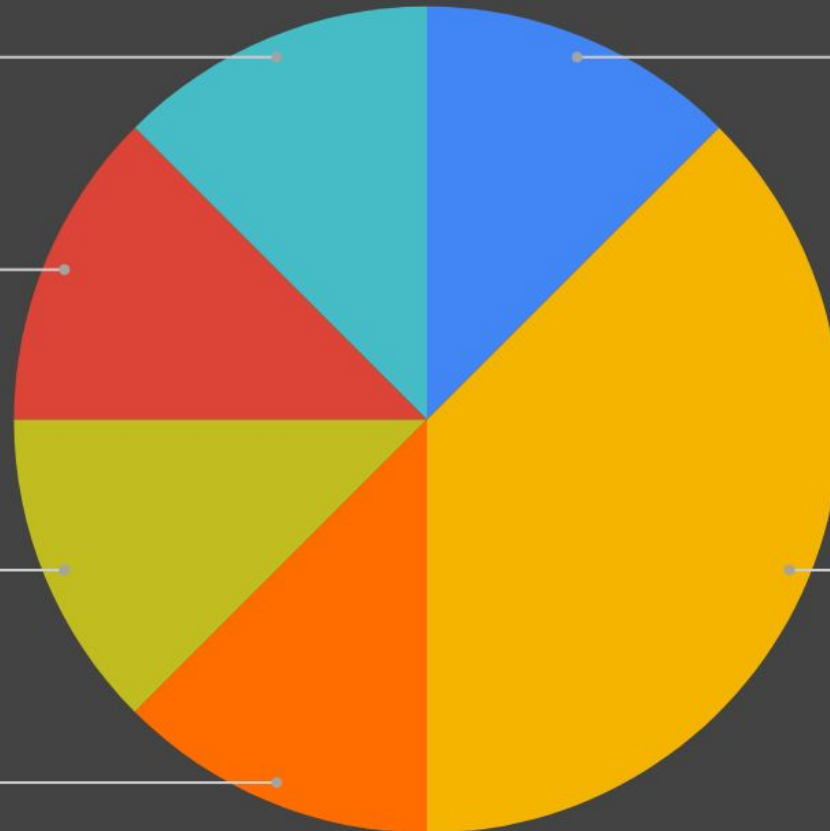

12,5%

Geometria Espacial

12,5%

Probabilidade

12,5%

Sequência

12,5%

Geometria Plana

37,5%

Análise de incidência UERJ 2019.1 - Matemática

Análise de incidência UERJ 2018.2 - Matemática

Geometria Espacial

12,5%

Porcentagem

12,5%

Probabilidade