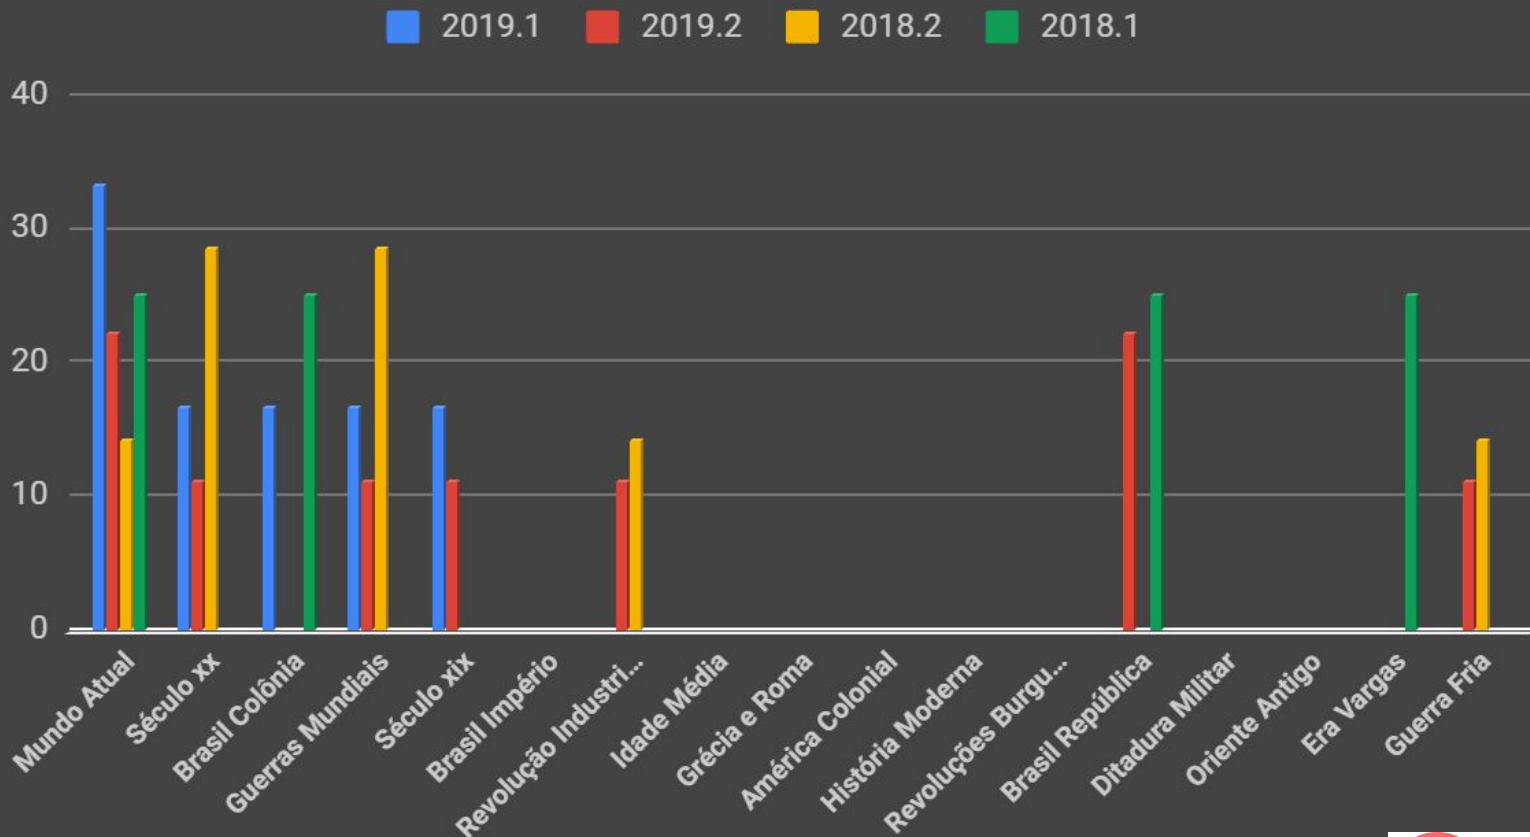

Mundo Atual

22,2%

Brasil República

22,2%

Século xx

11,1%

Revolução Industrial...

11,1%

Guerras Mundiais

11,1%

Século xix

11,1%

Análise de incidência UERJ 2019.1 - História

Análise de incidência UERJ 2018.2 - História

Análise de incidência UERJ 2018.1 - História

Análise de incidência UERJ - História