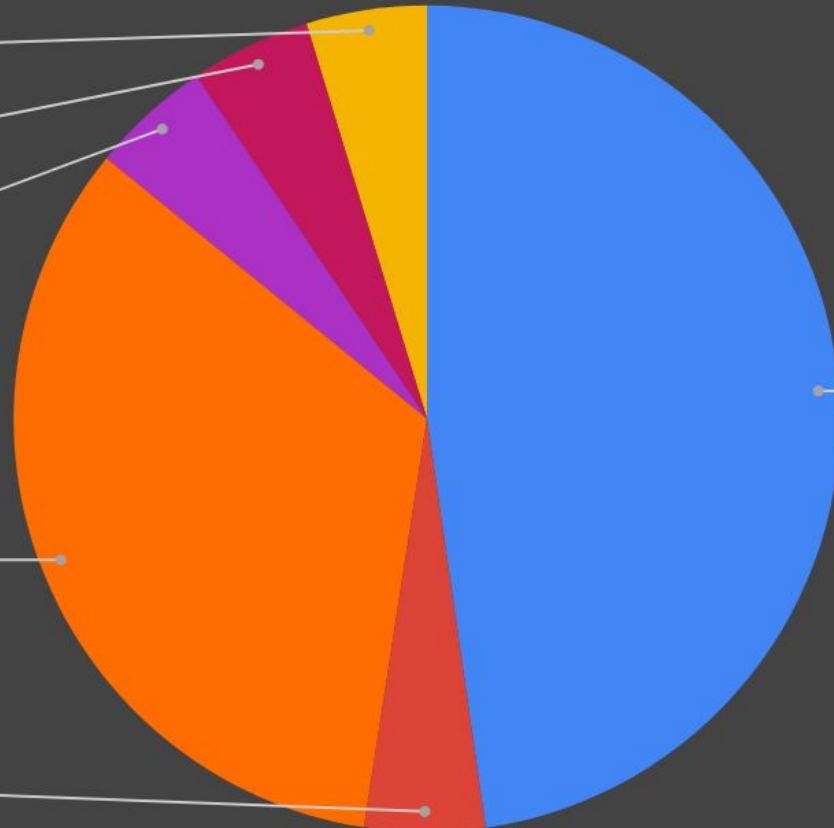

Análise de incidência UERJ 2018.1 - Português

Fonética

4,7%

Gêneros Textuais

4,7%

Textos Não Verbais

4,7%

Obras/Escolas Literár...

33,4%

Análise Sintática

4,7%

Interpretação

47,7%