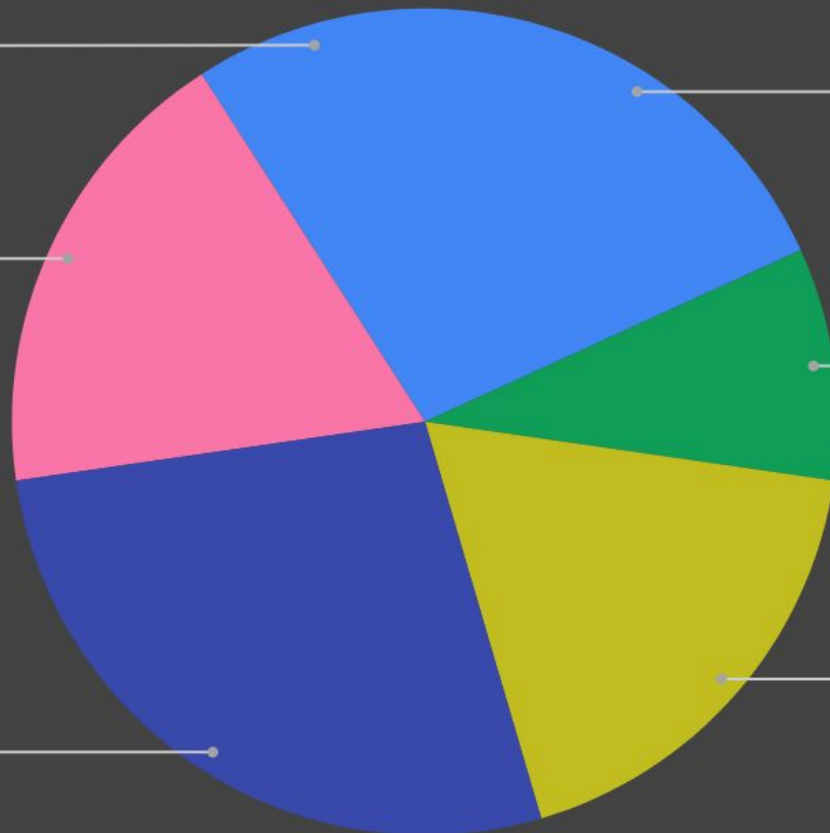

Questões Ambientais

10,0%

Espaço Urbano

10,0%

Processos Econômic...

10,0%

Análise de incidência UERJ 2018.1 - Geografia

Revolução Industrial

9,1%

Representações Espa...

18,2%

Conflitos e Tensões...

18,2%

Espaço Urbano

9,1%

População

27,3%

Processos Econômic...

18,2%

Análise de incidência UERJ - Geografia

História

Análise de incidência UERJ 2019.2 - História

Guerra Fria

11,1%

Mundo Atual

22,2%

Brasil República

22,2%

Século xx

11,1%

Revolução Industrial...

11,1%