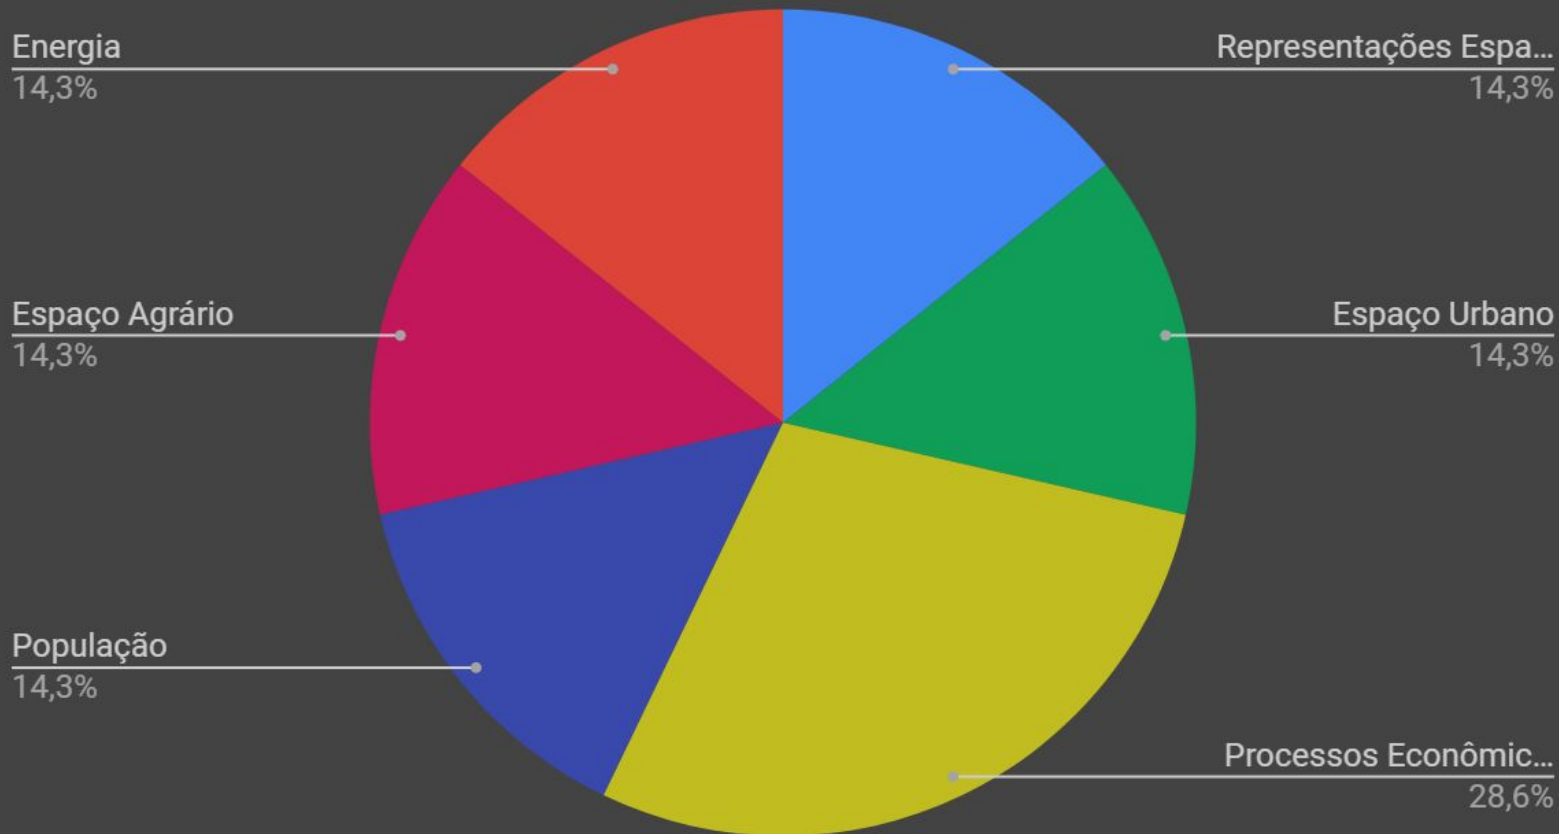

Análise de incidência UERJ 2018.1 - Física

Análise de incidência UERJ - Física

Química

Análise de incidência UERJ 2019.2 - Química

Análise de incidência UERJ 2019.1 - Química

Análise de incidência UERJ 2018.2 - Química

Análise de incidência UERJ 2018.1 - Química

Análise de incidência UERJ - Química

Geografia

Análise de incidência UERJ 2019.2 - Geografia

Análise de incidência UERJ 2019.1 - Geografia

Análise de incidência UERJ 2018.2 - Geografia

Espaço Agrário

10,0%

Conflitos e Tensões...

10,0%

População

40,0%

Representações Espa...

10,0%

Questões Ambientais

10,0%

Espaço Urbano

10,0%

Processos Econômic...

10,0%

Análise de incidência UERJ 2018.1 - Geografia

Revolução Industrial