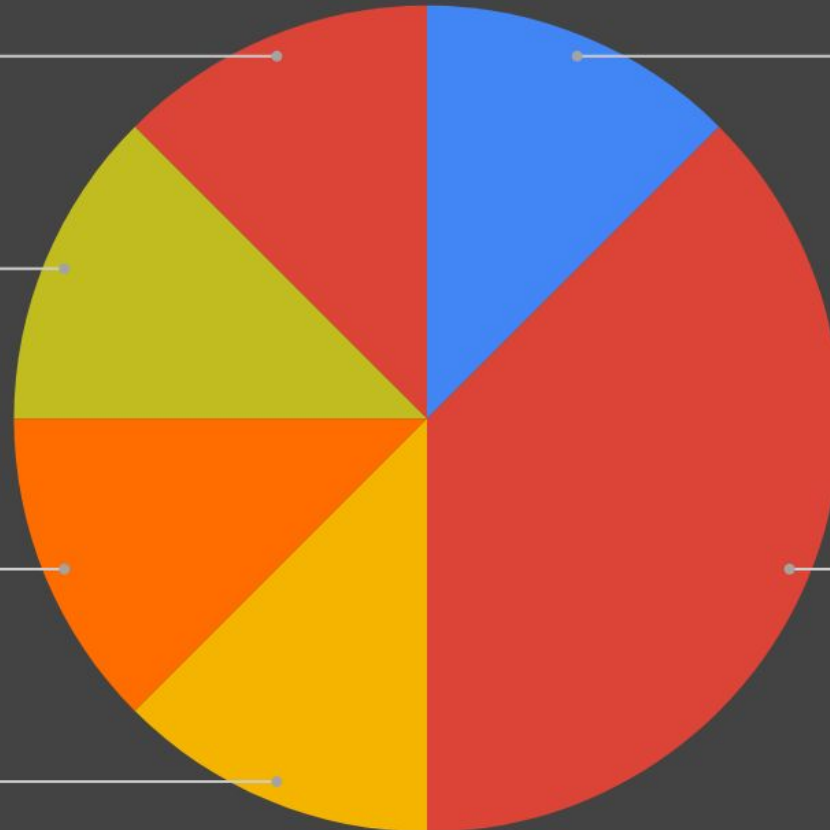

37,5%

Análise de incidência UERJ 2019.1 - Matemática

Análise de incidência UERJ 2018.2 - Matemática

Geometria Espacial

12,5%

Porcentagem

12,5%

Probabilidade

12,5%

Sequência

12,5%

Razão e Proporção

37,5%

Geometria Plana

12,5%

Análise de incidência UERJ 2018.1 - Matemática

Análise de incidência UERJ - Matemática

Biologia

Análise de incidência UERJ 2019.2 - Biologia

Análise de incidência UERJ 2019.1 - Biologia

Análise de incidência UERJ 2018.2 - Biologia

Histologia
14,3%

Citologia
14,3%