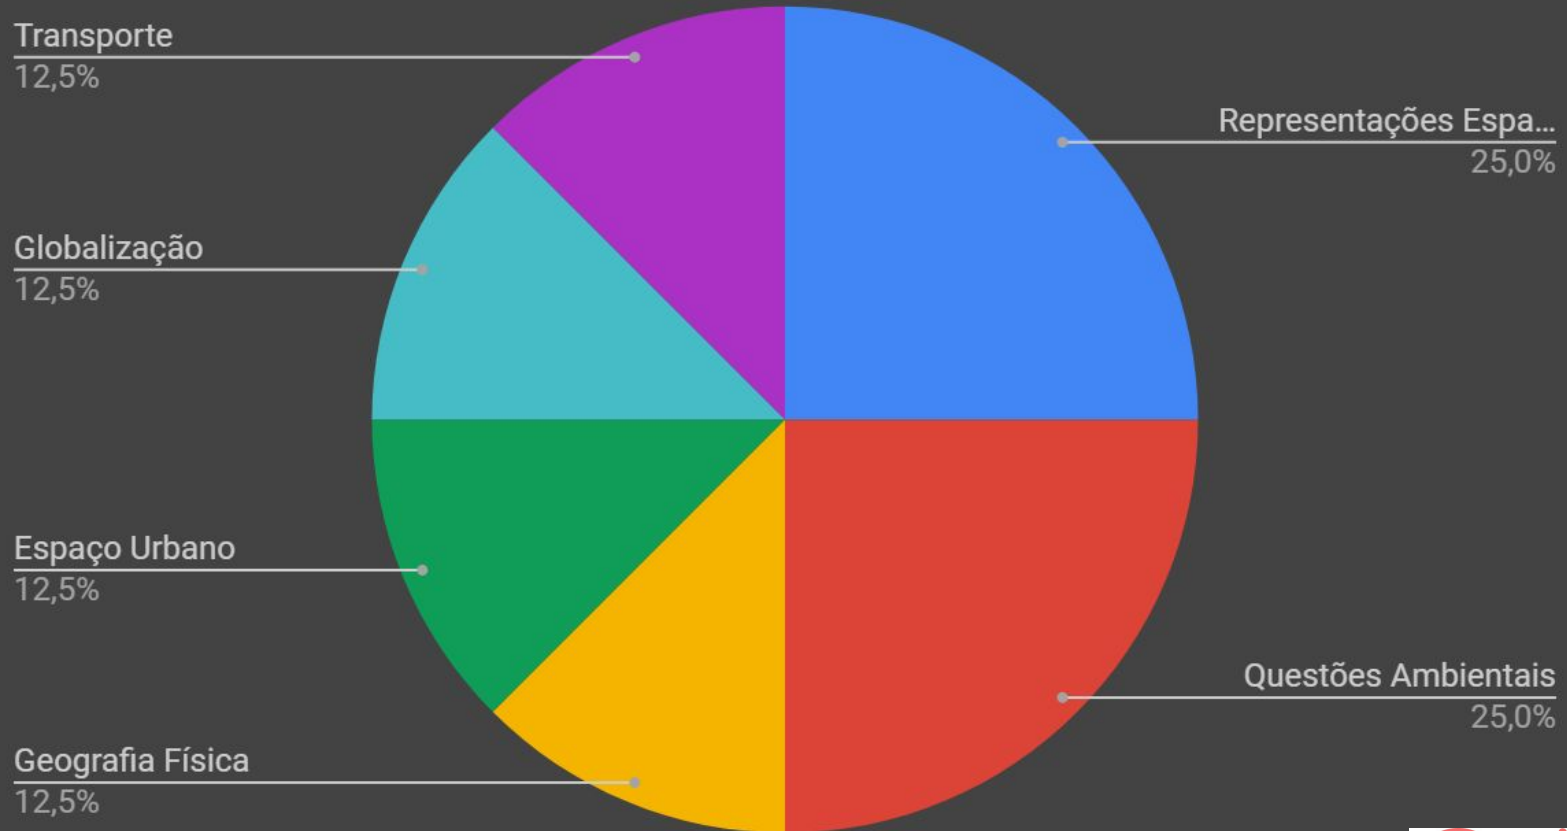

Análise de incidência UERJ 2018.1 - Física

Análise de incidência UERJ - Física

Química

Análise de incidência UERJ 2019.2 - Química

Análise de incidência UERJ 2019.1 - Química

Análise de incidência UERJ 2018.2 - Química

Análise de incidência UERJ 2018.1 - Química

Análise de incidência UERJ - Química

Geografia

Análise de incidência UERJ 2019.2 - Geografia

Análise de incidência UERJ 2019.1 - Geografia

Análise de incidência UERJ 2018.2 - Geografia

Espaço Agrário

10,0%

Conflitos e Tensões...

10,0%

População

40,0%

Representações Espa...

10,0%

Questões Ambientais

10,0%

Espaço Urbano

10,0%

Processos Econômic...

10,0%

Análise de incidência UERJ 2018.1 - Geografia

Revolução Industrial