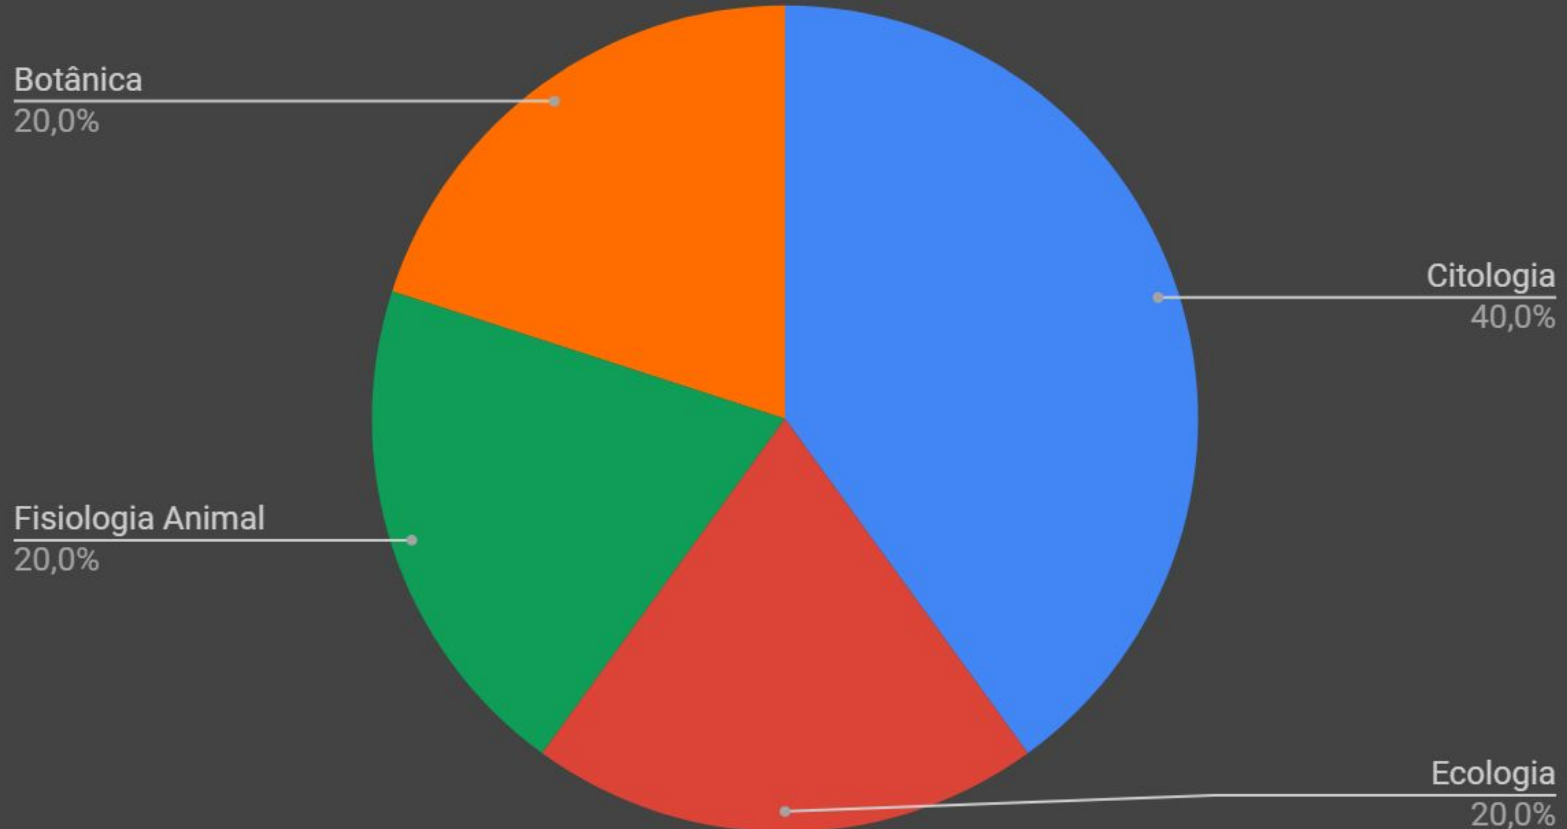

12,5%

Sequência

12,5%

Razão e Proporção

37,5%

Geometria Plana

12,5%

Análise de incidência UERJ 2018.1 - Matemática

Análise de incidência UERJ - Matemática

Biologia

Análise de incidência UERJ 2019.2 - Biologia

Análise de incidência UERJ 2019.1 - Biologia

Análise de incidência UERJ 2018.2 - Biologia

Histologia
14,3%

Citologia
14,3%

Origem da Vida e Evol...
42,9%

Botânica
28,6%

Análise de incidência UERJ 2018.1 - Biologia

Bioquímica

10,0%

Ecologia

20,0%

Classificação e Siste...

20,0%

Genética

10,0%

Embriologia

10,0%

Origem da Vida e Evol...

20,0%

Reino Animal