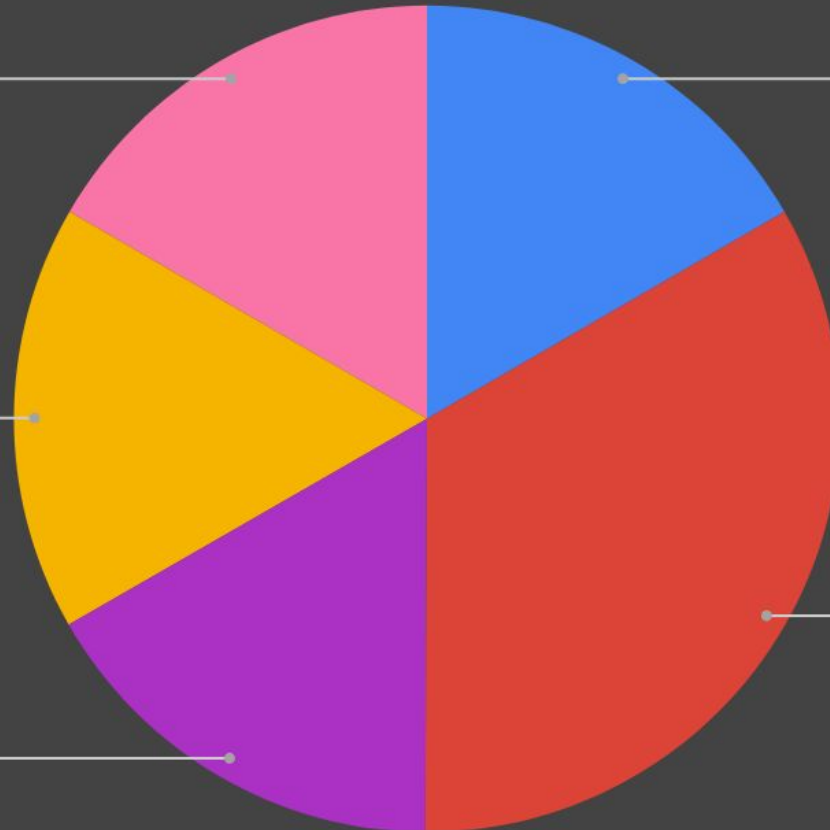

10,0%

Análise de incidência UERJ - Biologia

Física

Análise de incidência UERJ 2019.2 - Física

Eletrostática

16,6%

Dinâmica

16,6%

Fundamentos

16,6%

Hidroestática

16,6%

Cinemática Escalar

33,4%

Análise de incidência UERJ 2019.1 - Física

Análise de incidência UERJ 2018.2 - Física