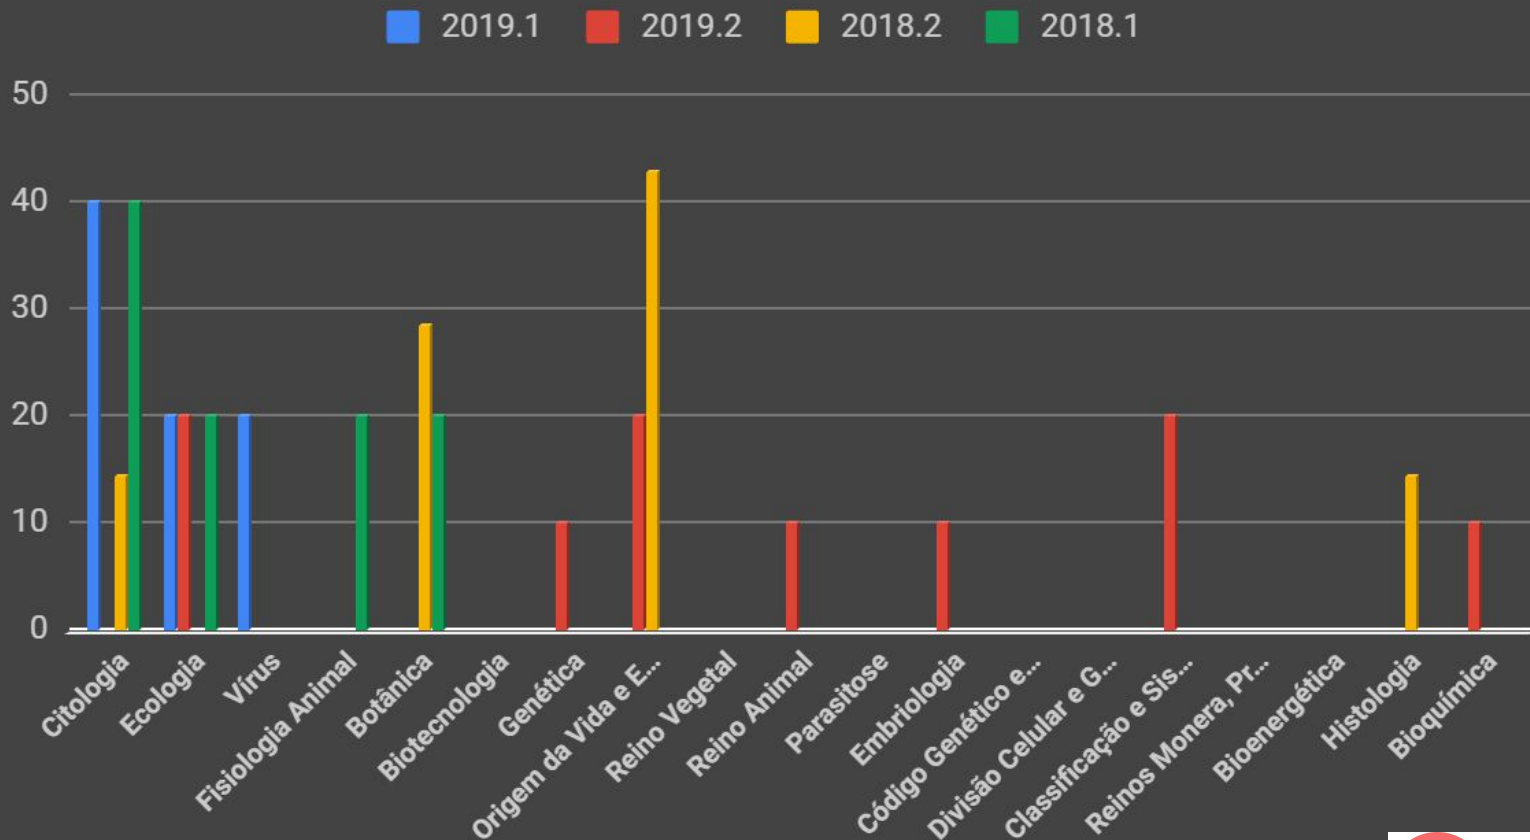

Análise de incidência UERJ - Biologia