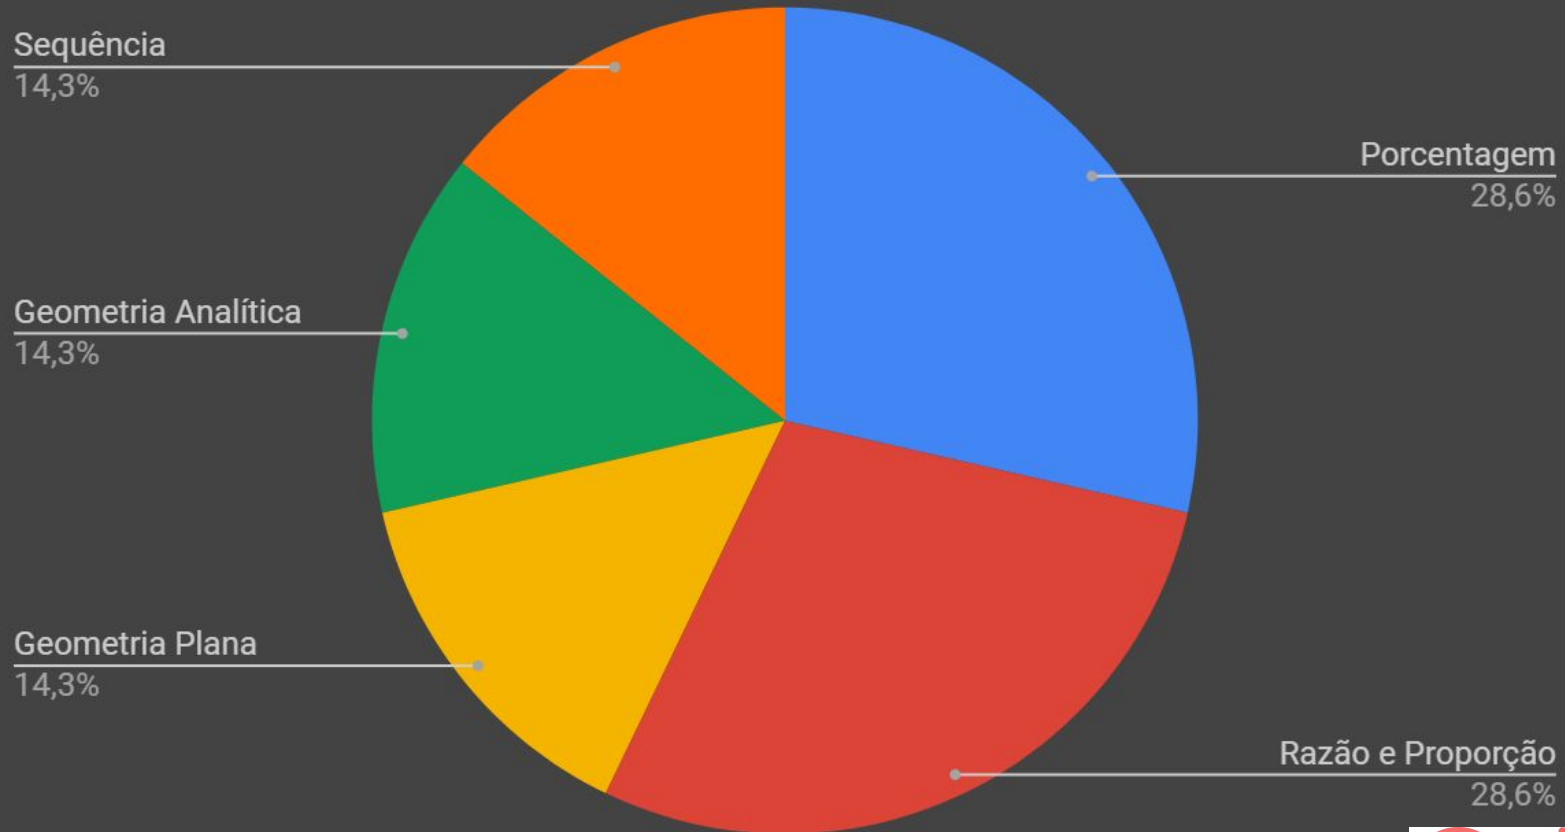

12,5%

Geometria Espacial

12,5%

Probabilidade

12,5%

Sequência

12,5%

Geometria Plana

37,5%

Análise de incidência UERJ 2019.1 - Matemática

Análise de incidência UERJ 2018.2 - Matemática

Geometria Espacial

12,5%

Porcentagem

12,5%

Probabilidade