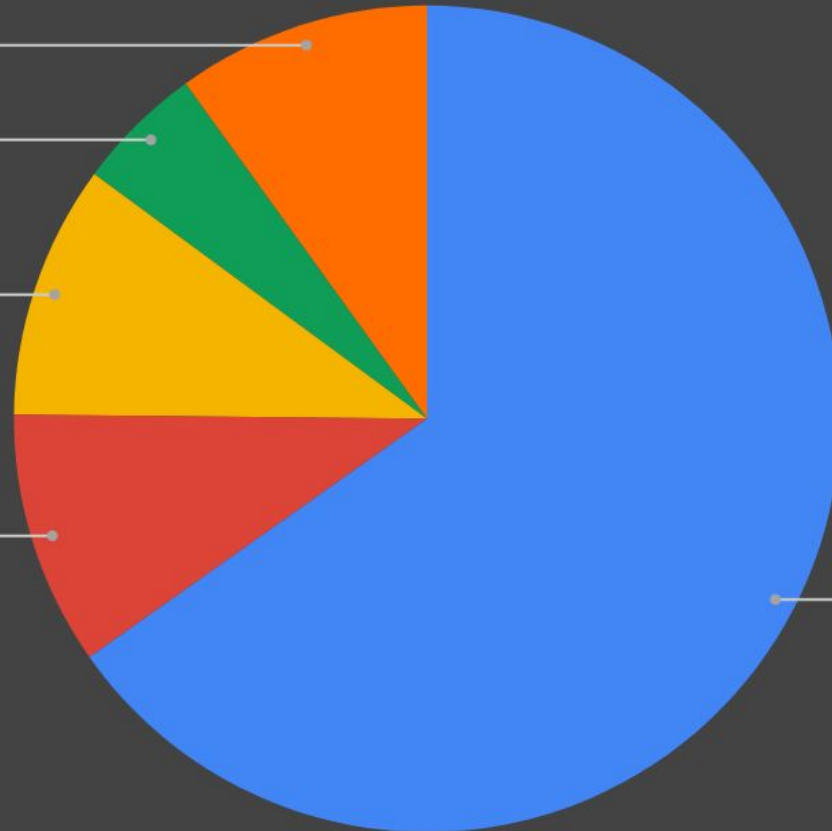

Análise de incidência UERJ 2019.1 - Português

Obras/Escolas Literár...

9,9%

Funções da Linguagem

5,0%

Figuras de Linguagem

9,9%

Análise Sintática

9,9%

Interpretação

65,2%