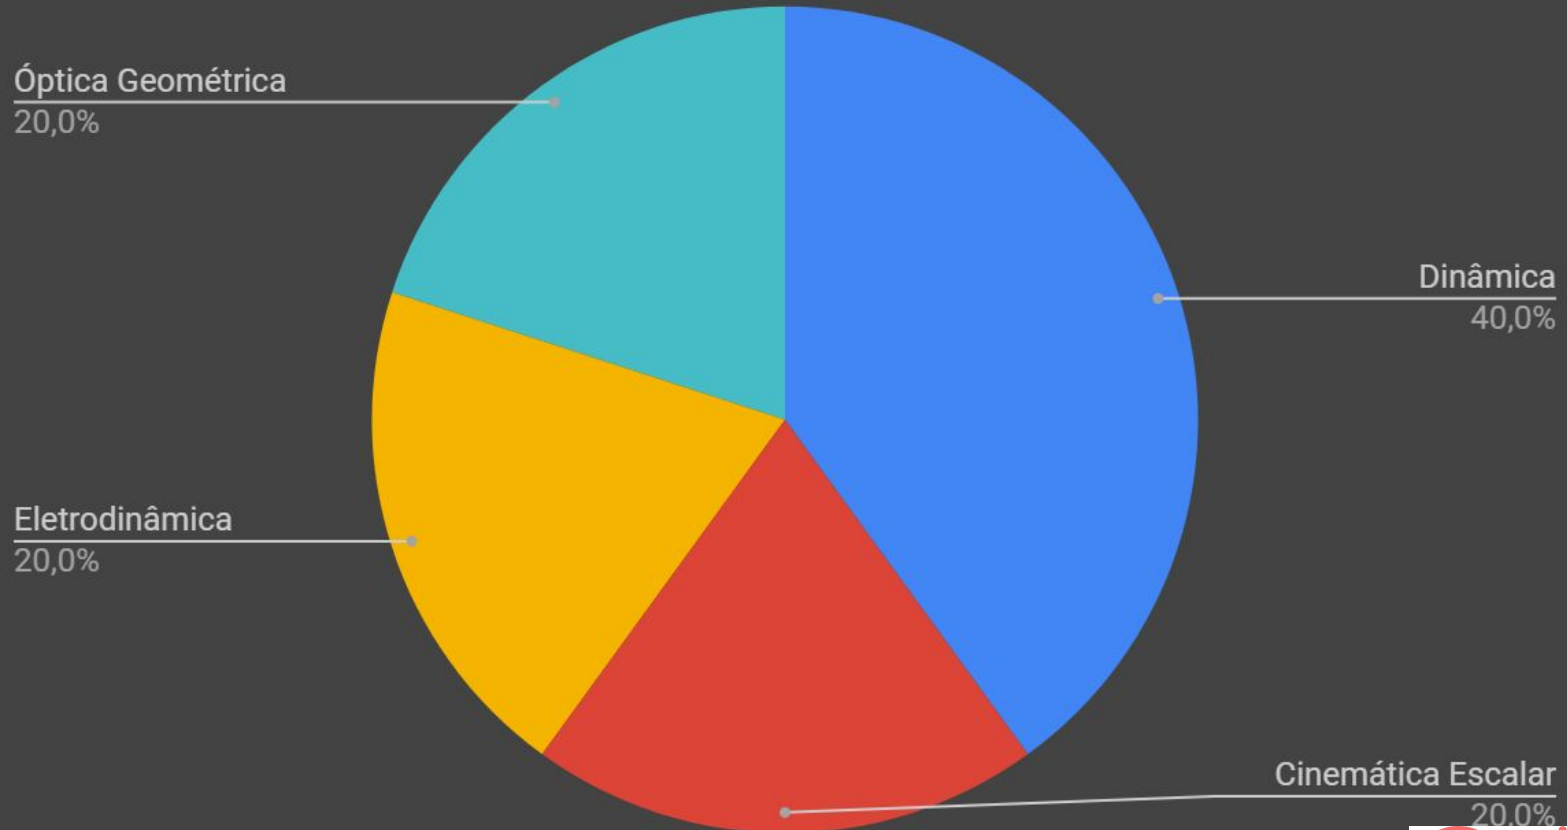

Fundamentos

16,6%

Hidroestática

16,6%

Cinemática Escalar

33,4%

Análise de incidência UERJ 2019.1 - Física

Análise de incidência UERJ 2018.2 - Física

Análise de incidência UERJ 2018.1 - Física

Análise de incidência UERJ - Física

Química

Análise de incidência UERJ 2019.2 - Química

Análise de incidência UERJ 2019.1 - Química

Análise de incidência UERJ 2018.2 - Química