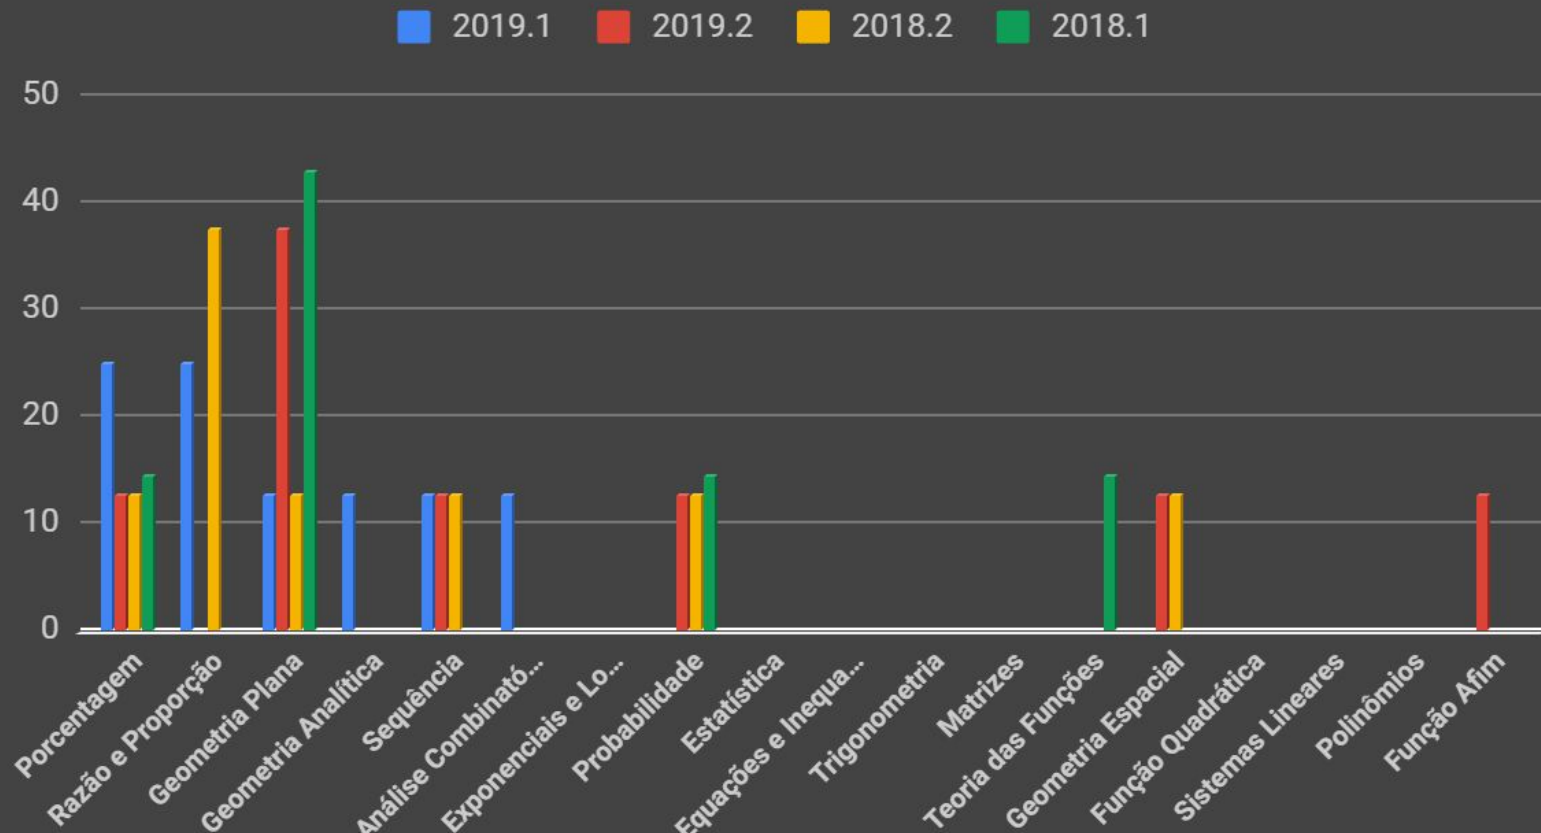

37,5%

Análise de incidência UERJ 2019.1 - Matemática

Análise de incidência UERJ 2018.2 - Matemática

Geometria Espacial

12,5%

Porcentagem

12,5%

Probabilidade

12,5%

Sequência

12,5%

Razão e Proporção

37,5%

Geometria Plana

12,5%

Análise de incidência UERJ 2018.1 - Matemática

Análise de incidência UERJ - Matemática

Biologia

Análise de incidência UERJ 2019.2 - Biologia

Análise de incidência UERJ 2019.1 - Biologia

Análise de incidência UERJ 2018.2 - Biologia

Histologia
14,3%

Citologia
14,3%