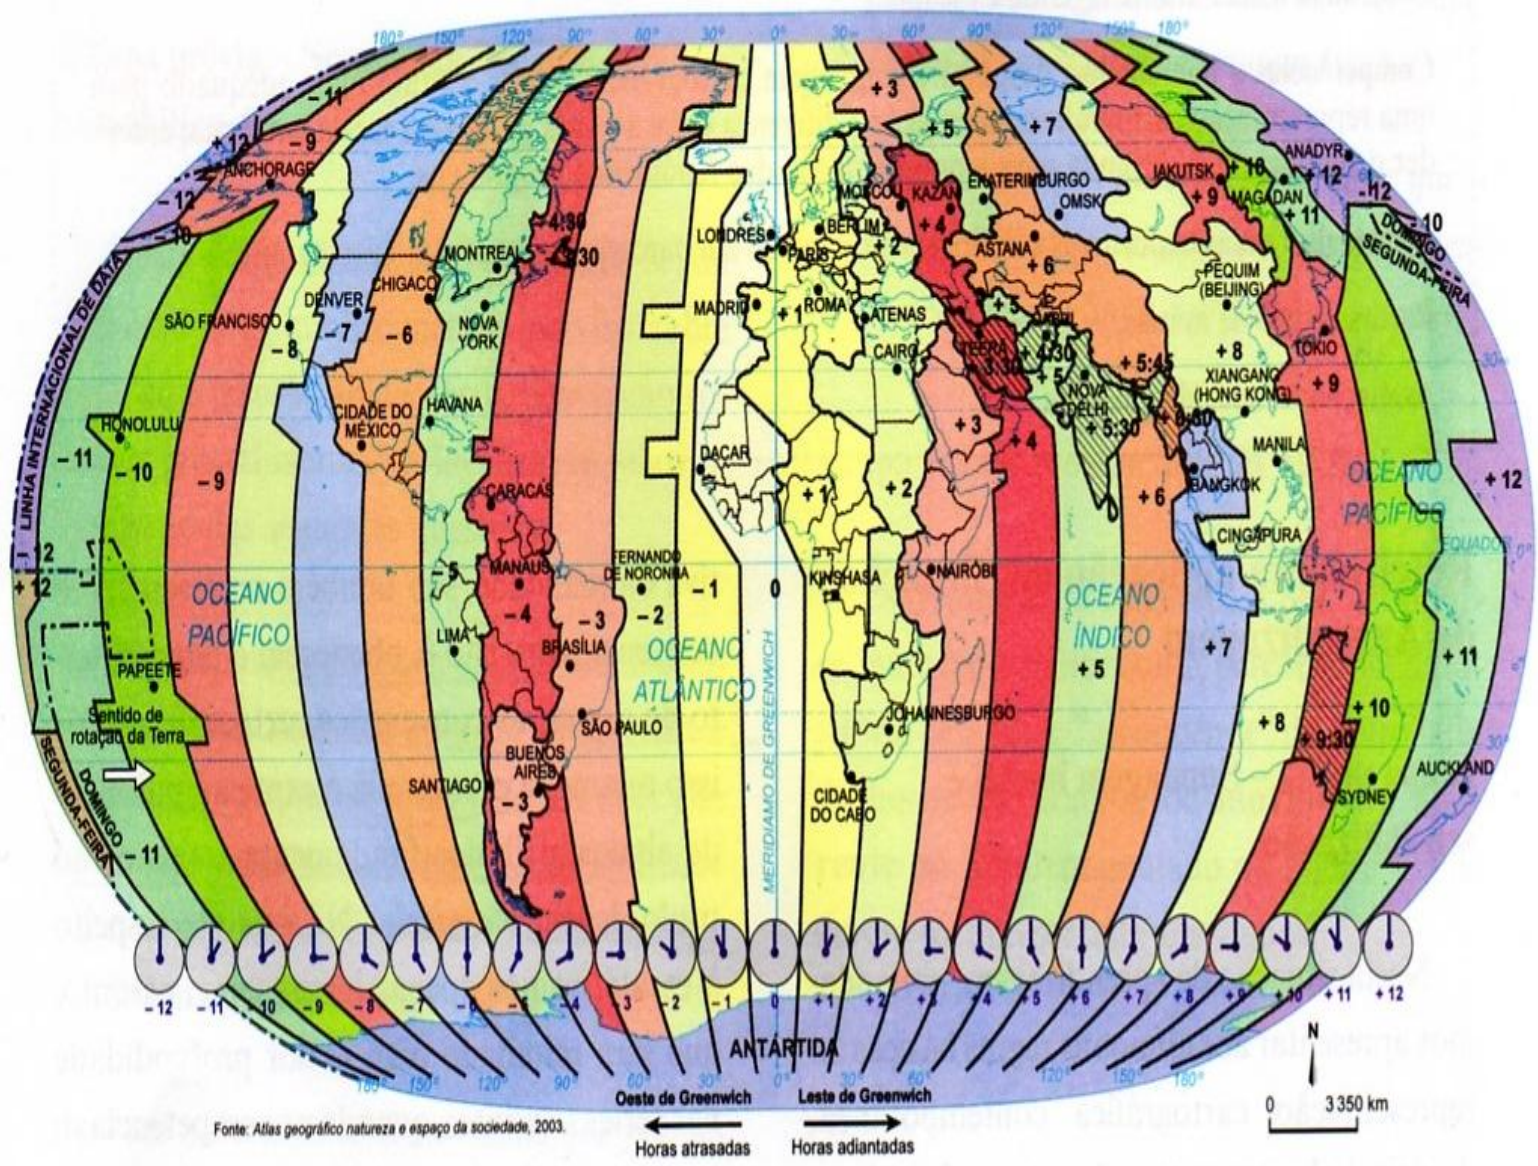

**CURSO CIDADE**

**FUSOS HORÁRIOS**

**GEOGRAFIA**

Assunto da aula

Fonte: Atlas geográfico natureza e espaço da sociedade, 2003.

Oeste de Greenwich      Leste de Greenwich  
 Horas atrasadas      Horas adiantadas

0 3350 km

MCT/Observatório Nacional  
Divisão Serviço de Hora

### Fuso horário no Brasil

Figura. 2

**Horário de Verão no Brasil desde 1931;  
1985, período instituído anualmente por decreto.**

**2008 decreto presidencial estabelece terceiro domingo de outubro a terceiro de fevereiro.**

CU

**Estados com horário de verão**

- DF Distrito Federal
- ES Espírito Santo
- GO Goiás
- MT Mato Grosso
- MS Mato Grosso do Sul
- MG Minas Gerais
- PR Paraná
- RJ Rio de Janeiro
- RS Rio Grande do Sul
- SC Santa Catarina
- SP São Paulo