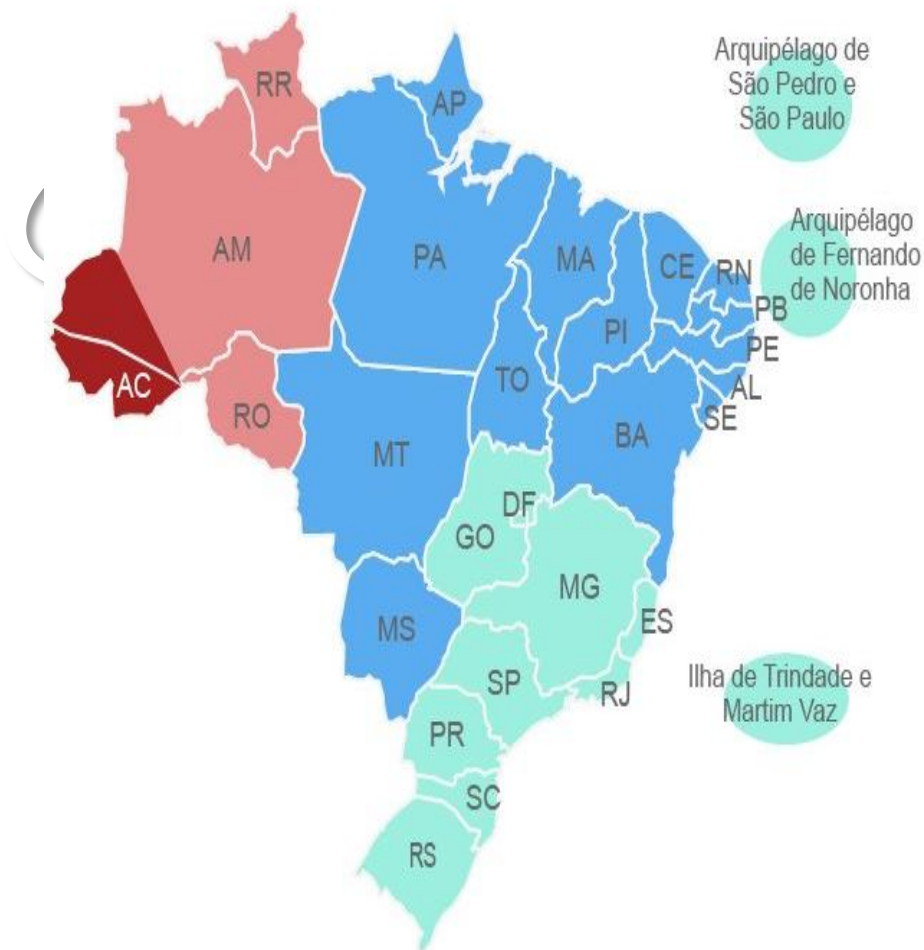

HORA LEGAL EM RELAÇÃO A BRASÍLIA

- 3 horas   **- 2 horas**   **- 1 hora**   **0 hora**

CURSO

ESPCEX