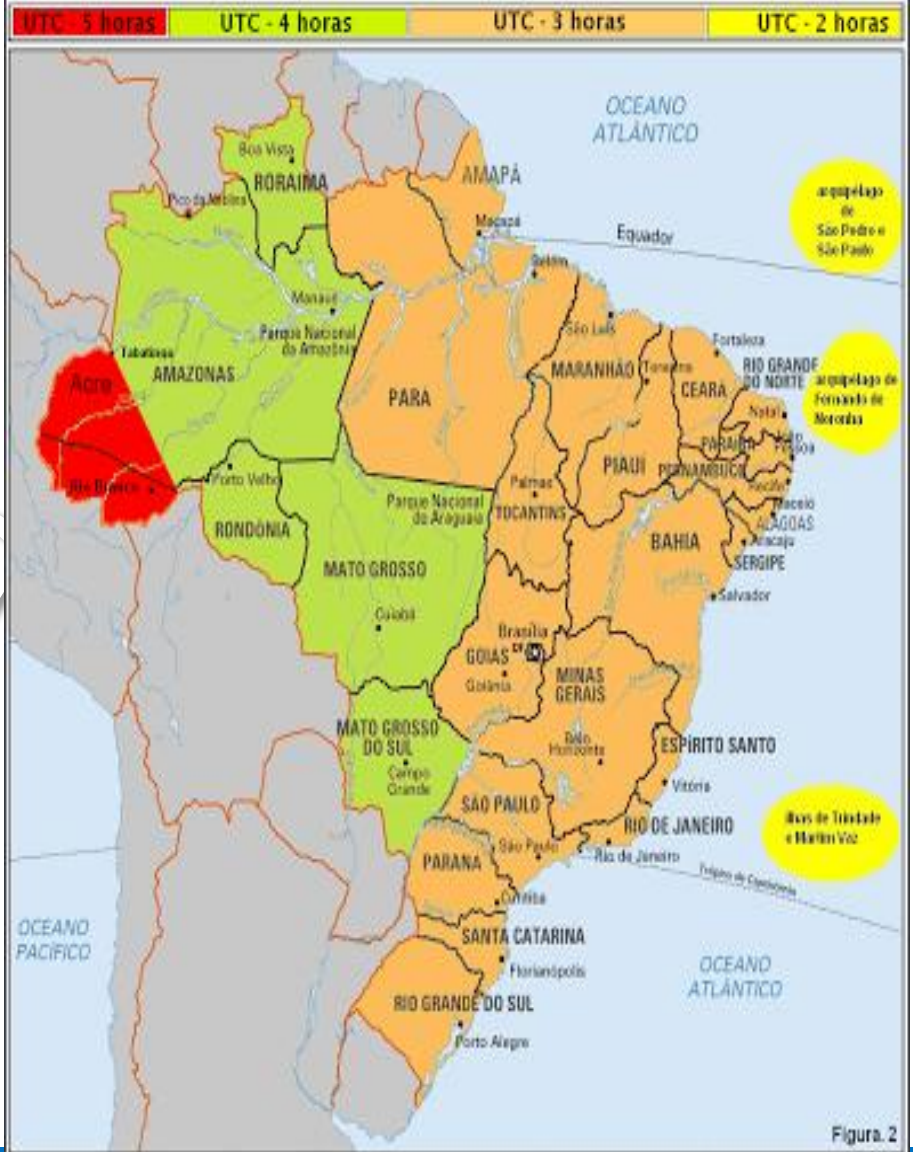

Fuso horário no Brasil

Figura. 2