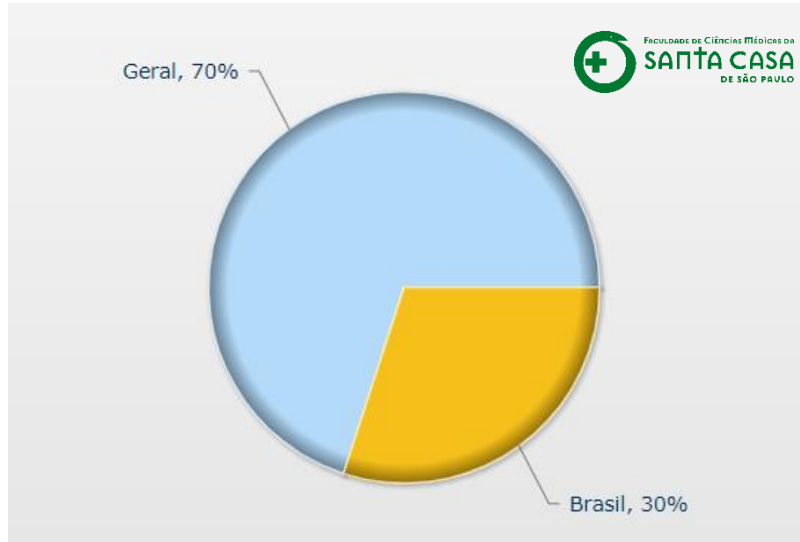

LEVANTAMENTO TEMÁTICO DOS PRINCIPAIS VESTIBULARES: SANTA CASA
 Profª Thais Formagio

ÁREAS DA GEOGRAFIA	Temáticas
Humana	Demografia; Migrações; Urbanização; Economia; Agricultura; Industrialização; Indicadores sociais; Transportes; Fontes de Energia; Globalização (Fluxos); Política
Física	Geologia; Geomorfologia; Climatologia; Hidrologia; Pedologia; Vegetação
Cartografia	Fusos; Escalas; Cartografia (temática, sistemática); Orientação
Ambiental	Sociedade x Meio ambiente; Problemas Urbanos; Aquecimento Global; Conferências Ambientais; Legislação; Desenvolvimento sustentável; Desmatamento